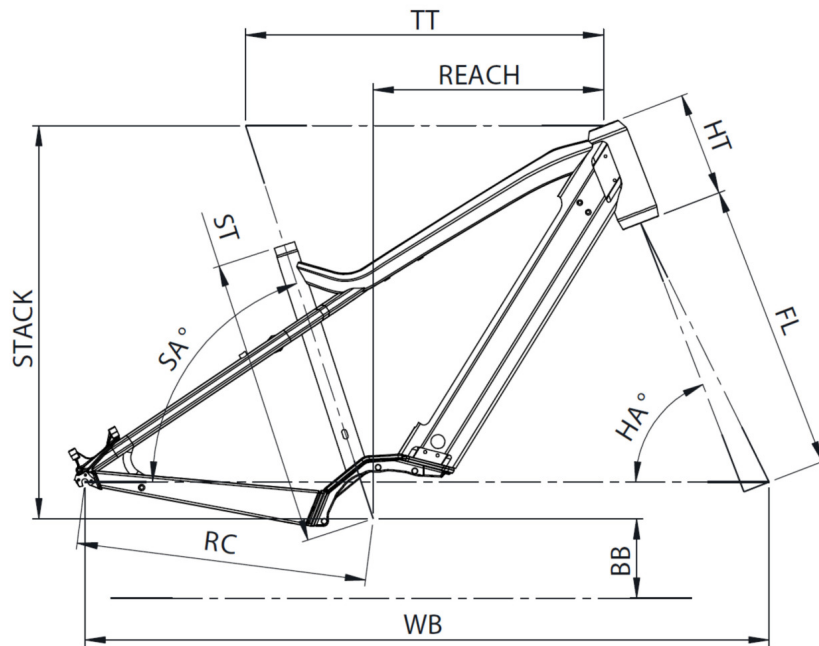

Scan to find this bike online

MOUSTACHE

SAMEDI 28.2

TAILLE - ST	mm	420 (S)	470 (M)	530 (L)	580 (XL)
Taille utilisateur (à titre indicatif)	m	1,55 - 1,70	1,68 - 1,83	1,80 - 1,95	1,90 - 2,05
Tube supérieur (mesure horizontale) - TT	mm	560	585	610	635
Bases - RC	mm	475	475	475	475
Douille de direction - HT	mm	170	170	170	190
Empattement - WB	mm	1106	1121	1147	1173
Longueur de fourche - FL	mm	477	477	477	477
Hauteur boîtier - BB	mm	305	305	305	305
Angle de selle - SA	°	71,5	71,5	71,5	71,5
Angle de direction - HA	°	67,7	68,5	68,5	68,5
Reach	mm	347	371	396	415
Stack	mm	644	644	644	664