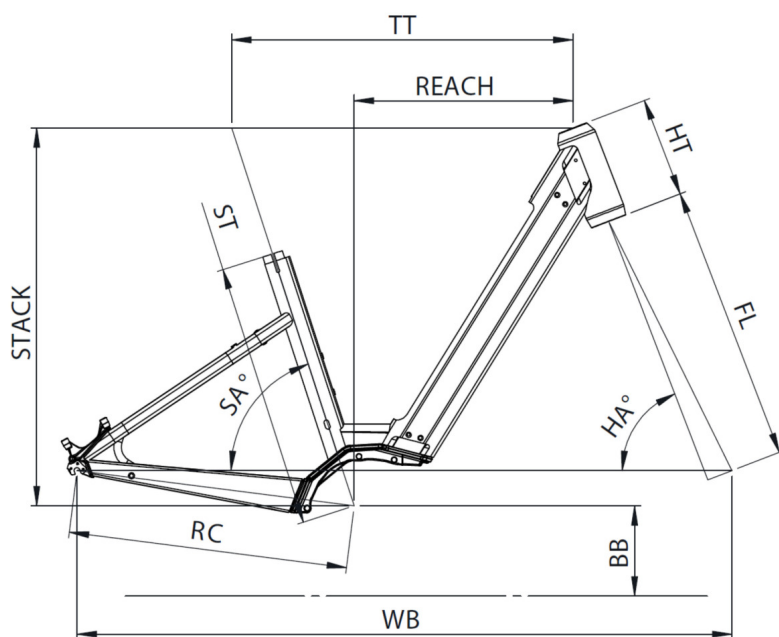

GVWR

135kg

WEIGHT

24.7kg

SIZES

S (1,49 - 1,61m) M (1,59 - 1,76m) L (1,74 - 1,90m)

COLORS

Pastel Green glossy

{MOUSTACHE

SAMEDI 27 XROAD 1 OPEN

TAILLE - ST	mm	390 (S)	450 (M)	510 (L)
Taille utilisateur (à titre indicatif)	m	1,49 - 1,61	1,59 - 1,76	1,74 - 1,90
Tube supérieur (mesure horizontale) - TT	mm	555	580	605
Bases - RC	mm	475	475	475
Douille de direction - HT	mm	170	170	170
Empattement - WB	mm	1109	1118	1143
Longueur de fourche - FL	mm	487	487	487
Hauteur boîtier - BB	mm	298	298	298
Angle de selle - SA	°	71	71	71
Angle de direction - HA	°	67,2	68	68
Reach	mm	336	360	385
Stack	mm	643	648	648