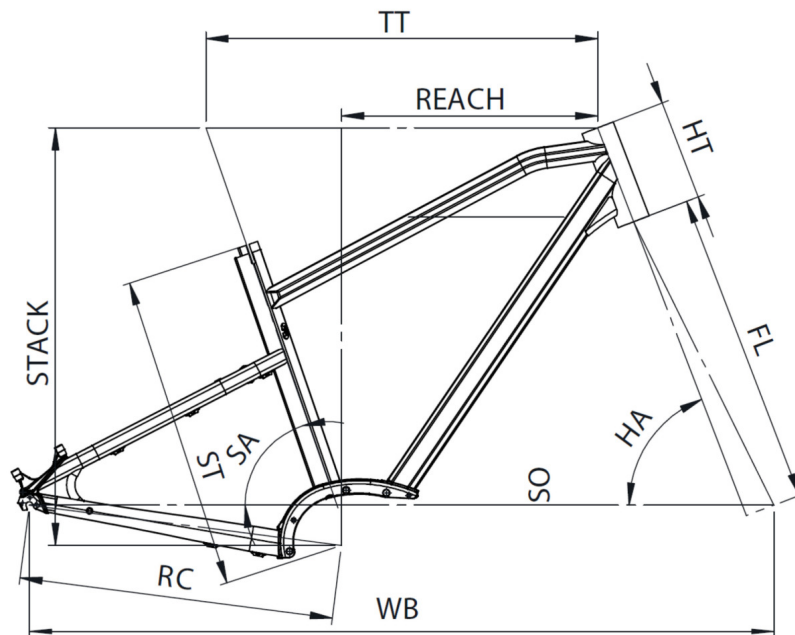

Scan to find this bike online

{MOUSTACHE

SAMEDI 28.1

TAILLE - ST	mm	410 (S)	470 (M)	530 (L)	590 (XL)
Taille utilisateur (à titre indicatif)	m	1,55 - 1,70	1,66 - 1,83	1,81 - 1,95	1,90 - 2,05
Tube supérieur (mesure horizontale) - TT	mm	560	585	610	635
Bases - RC	mm	470	470	470	470
Douille de direction - HT	mm	140	150	170	180
Empattement - WB	mm	1092	1112	1132	1158
Longueur de fourche - FL	mm	467	467	467	467
Hauteur boîtier - BB	mm	60	60	60	60
Angle de selle - SA	°	72	72	72	72
Angle de direction - HA	°	68,5	69	69,5	69,5
Reach	mm	361	383	400	423
Stack	mm	610	623	644	653