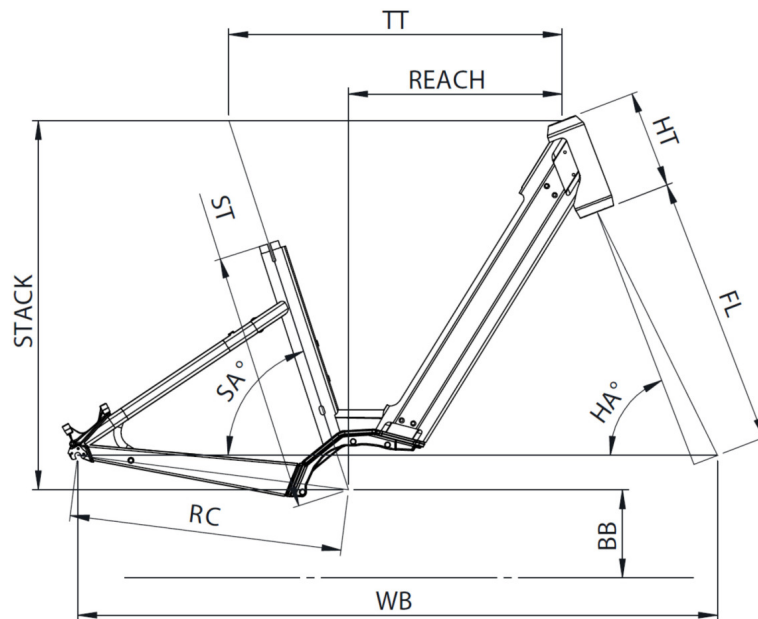

# SAMEDI 28.2 OPEN

TAILLE - ST	mm	390 (S)	450 (M)	510 (L)
Taille utilisateur (à titre indicatif)	m	1,49 - 1,61	1,59 - 1,76	1,74 - 1,90
Tube supérieur (mesure horizontale) - TT	mm	555	580	605
Bases - RC	mm	475	475	475
Douille de direction - HT	mm	170	170	170
Empattement - WB	mm	1101	1115	1124
Longueur de fourche - FL	mm	477	477	477
Hauteur boîtier - BB	mm	305	305	305
Angle de selle - SA	°	71,5	71,5	71,5
Angle de direction - HA	°	67,7	68,5	68,5
Reach	mm	342	366	390
Stack	mm	644	644	644