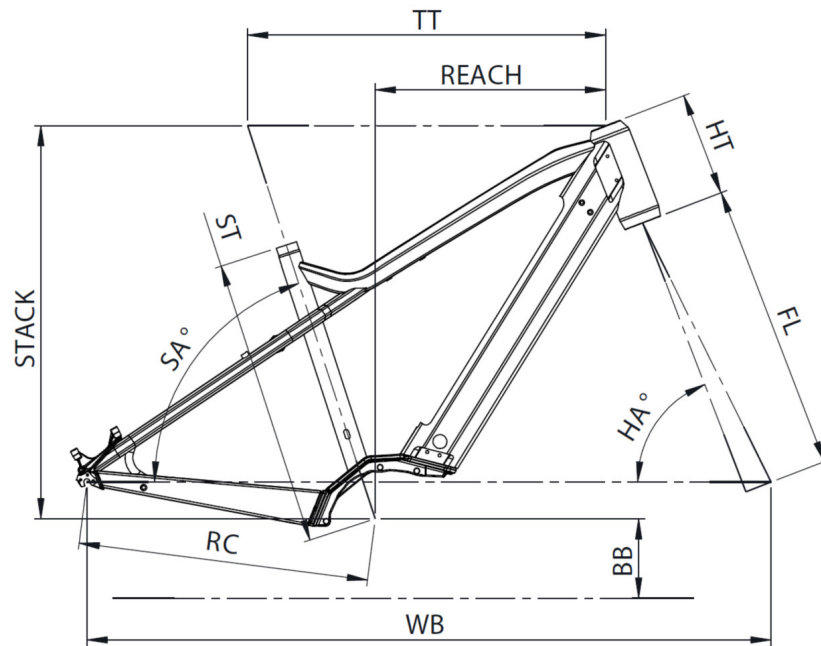

KICKSTAND

Moustache, adjustable

AUTONOMY

132km

GVWR

135kg

WEIGHT

25.9kg

SIZES

S (1,55 - 1,70m) M (1,68 - 1,83m) L (1,80 - 1,95m) XL (1,90 - 2,05m)

COLORS

Titanium mat

CONDITIONS

Maximum distance, calculated for a 70kg rider in ideal conditions. Estimate your battery range .

WARRANTY

5 years frame and fork Moustache Bikes - 2 years motor, battery

Scan to find this bike online

{MOUSTACHE

SAMEDI 28.3

TAILLE - ST	mm	420 (S)	470 (M)	530 (L)	580 (XL)
Taille utilisateur (à titre indicatif)	m	1,55 - 1,70	1,68 - 1,83	1,80 - 1,95	1,90 - 2,05
Tube supérieur (mesure horizontale) - TT	mm	560	585	610	635
Bases - RC	mm	475	475	475	475
Douille de direction - HT	mm	170	170	170	190
Empattement - WB	mm	1106	1121	1147	1173
Longueur de fourche - FL	mm	477	477	477	477
Hauteur boîtier - BB	mm	305	305	305	305
Angle de selle - SA	°	71,5	71,5	71,5	71,5
Angle de direction - HA	°	67,7	68,5	68,5	68,5
Reach	mm	347	371	396	415
Stack	mm	644	644	644	664