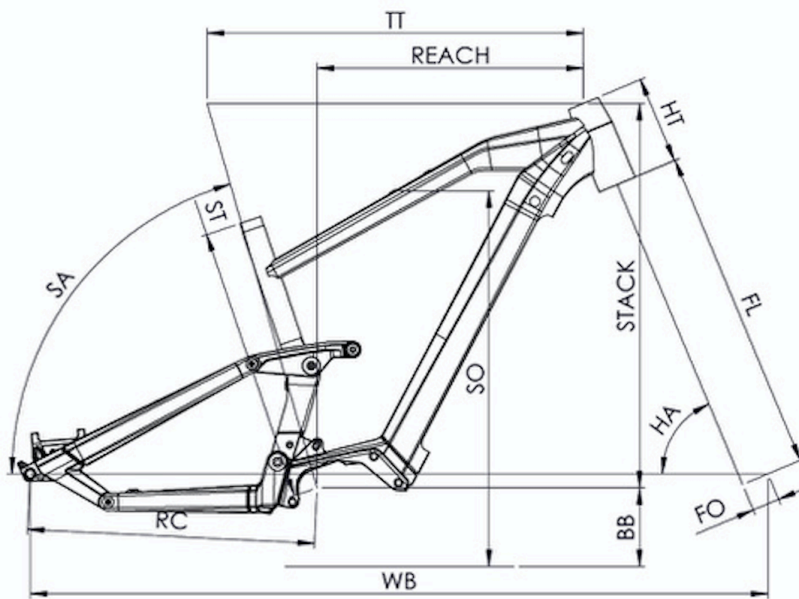

GEWICHT

30kg

RAHMENGRÖSSEN

S (1,54 - 1,69m) M (1,66 - 1,81m) L (1,78 - 1,93m) XL (1,90 - 2,05m)

FARBE

Schwarz glänzend

BEDINGUNGEN

maximale Entfernung, berechnet für einen 70-kg-Fahrer unter idealen Bedingungen. Berechnen Sie Ihre E-Bike-Reichweite .

{MOUSTACHE

FRIDAY 27 FS SPEED DUAL

TAILLE - ST	mm	390 (S)	440 (M)	490 (L)	540 (XL)
Taille utilisateur (à titre indicatif)	m	1,54 - 1,69	1,66 - 1,81	1,78 - 1,93	1,90 - 2,05
Tube supérieur (mesure horizontale) - TT	mm	570	600	625	650
Bases - RC	mm	458	458	458	458
Douille de direction - HT	mm	140	140	150	160
Empattement - WB	mm	1145	1170	1200	1225
Longueur de fourche - FL	mm	501	501	501	501
Hauteur boîtier - BB	mm	328	328	328	328
Angle de selle - SA	°	74,5	74,5	74,5	74,5
Angle de direction - HA	°	68	68	68	68
Reach	mm	400	431	453	475
Stack	mm	607	610	616	626