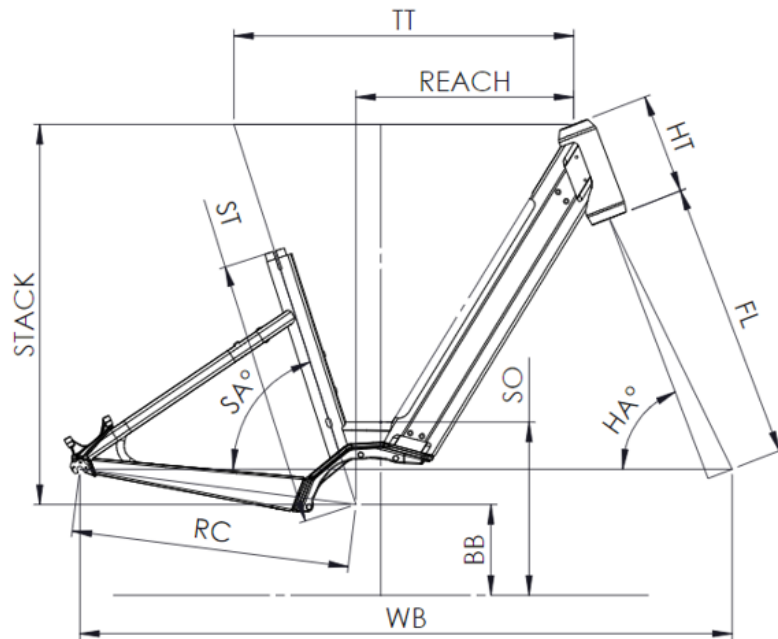

# SAMEDI 27 XROAD 2 OPEN

SA27OX239230

3 499 €

ST - TAILLE / SIZE	mm	390 (S)	450 (M)	510 (L)
Taille utilisateur / User size	m	1,49 - 1,61	1,59 - 1,76	1,74 - 1,90
TT - Tube supérieur / Top tube	mm	550	575	600
RC - Bases / Rear center	mm	470	470	470
HT - Douille de direction / Headtube	mm	140	150	160
WB - Empattement / Wheelbase	mm	1092	1110	1128
FL - Longueur de fourche / Fork length	mm	477	477	477
BB - Hauteur de boîtier / BB height	mm	300	300	300
SA - Angle de selle / Seat angle	°	71,4	71,4	71,4
HA - Angle de direction / Head angle	°	67,7	68,1	68,7
Reach	mm	348	366	387
Stack	mm	614	625	637
SO - Enjambement / Standover	mm	688	683	681