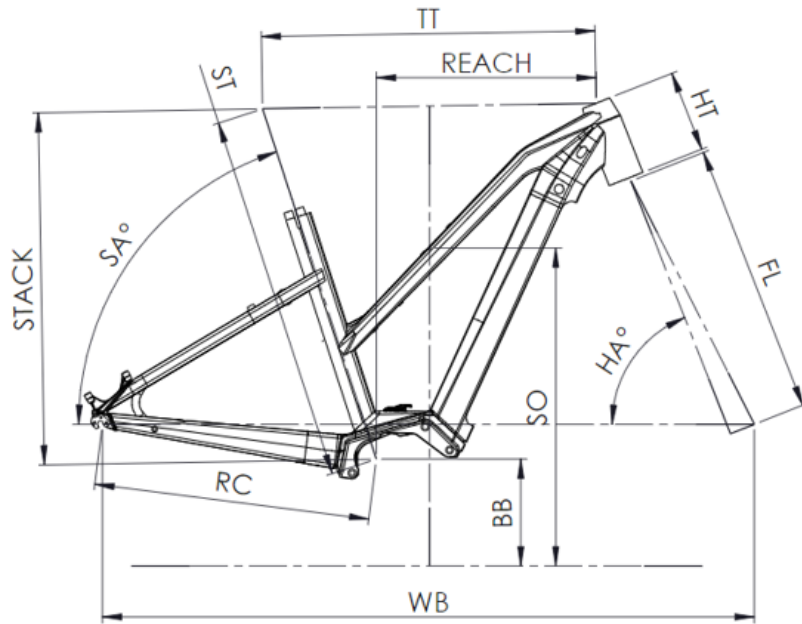

127km

GVWR

135kg

GEWICHT

25.9kg

RAHMENGRÖSSEN

S (1,49 - 1,61m) M (1,59 - 1,76m) L (1,74 - 1,90m)

FARBE

{MOUSTACHE

SAMEDI 27 XROAD 6 OPEN

ST - TAILLE / SIZE	mm	390 (S)	450 (M)	510 (L)
Taille utilisateur / User size	m	1,49 - 1,61	1,59 - 1,76	1,74 - 1,90
TT - Tube supérieur / Top tube	mm	560	580	610
RC - Bases / Rear center	mm	475	475	475
HT - Douille de direction / Headtube	mm	140	140	140
WB - Empattement / Wheelbase	mm	1181	1090	1114
FL - Longueur de fourche / Fork length	mm	501	501	501
BB - Hauteur de boîtier / BB height	mm	303	303	303
SA - Angle de selle / Seat angle	°	70,5	70,5	70,5
HA - Angle de direction / Head angle	°	66,5	67	67,5
Reach	mm	350	364	393
Stack	mm	620	622	625
SO - Enjambement / Standover	mm	655	659	678