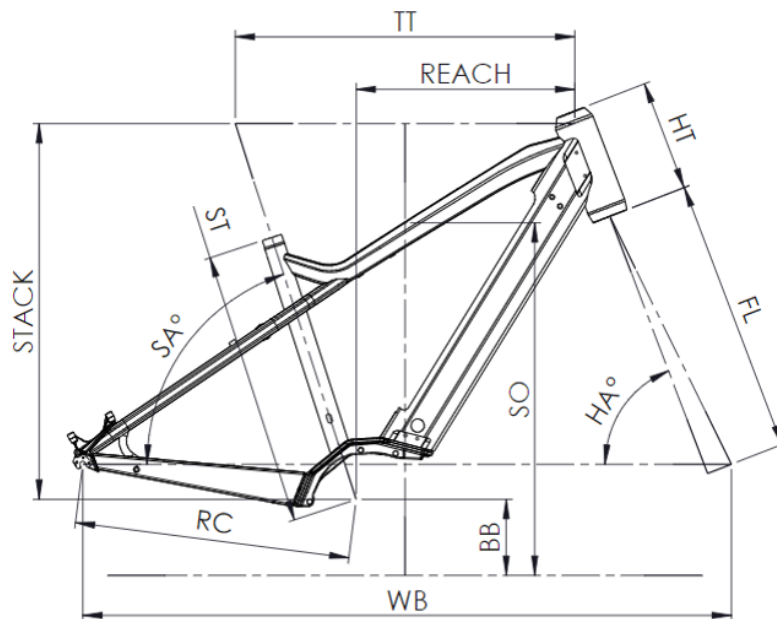

GEWICHT

24.1kg

RAHMENGRÖSSEN

S (1,55 - 1,70m) M (1,68 - 1,83m) L (1,80 - 1,95m) XL (1,90 - 2,05m)

FARBE

metallicrot glänzend

BEDINGUNGEN

maximale Entfernung, berechnet für einen 70-kg-Fahrer unter idealen Bedingungen. Berechnen Sie Ihre E-Bike-Reichweite .

Scannen, um dieses Fahrrad online zu finden

MOUSTACHE

SAMEDI 27 OFF 2

ST - TAILLE / SIZE	mm	420 (S)	470 (M)	530 (L)	580 (XL)
Taille utilisateur / User size	m	1,55 - 1,70	1,68 - 1,83	1,80 - 1,95	1,90 - 2,05
TT - Tube supérieur / Top tube	mm	560	585	610	635
RC - Bases / Rear center	mm	475	475	475	475
HT - Douille de direction / Headtube	mm	170	170	170	190
WB - Empattement / Wheelbase	mm	1115	1130	1155	1182
FL - Longueur de fourche / Fork length	mm	507	507	507	507
BB - Hauteur de boîtier / BB height	mm	313	313	313	313
SA - Angle de selle / Seat angle	°	70	70	70	70
HA - Angle de direction / Head angle	°	66,3	67	67	67
Reach	mm	330	354	380	400
Stack	mm	649	654	654	673
SO - Enjambement / Standover	mm	775	783	783	792