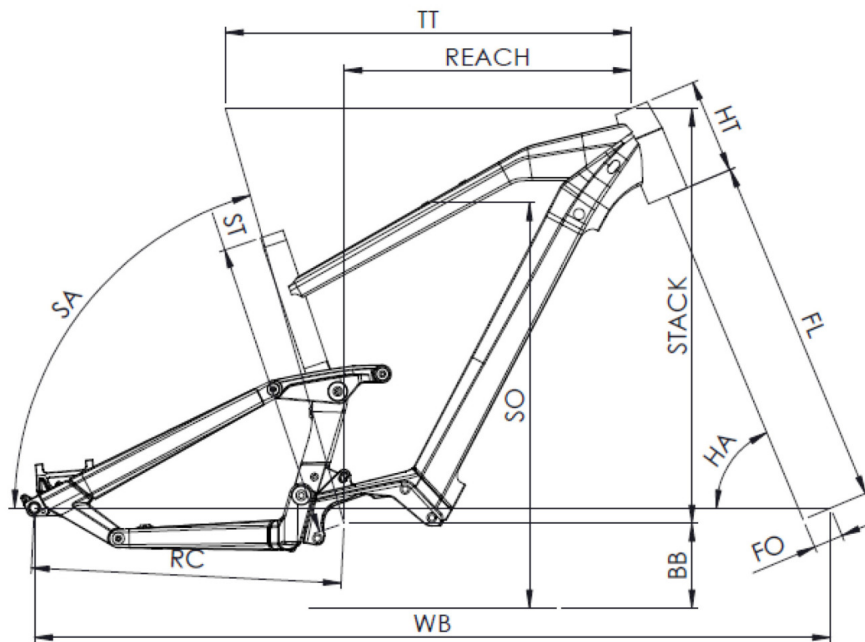

RAHMENGRÖSSEN

S (1,54 - 1,69m) M (1,66 - 1,81m) L (1,78 - 1,93m) XL (1,90 - 2,05m)

FARBE

pastellgrün glänzend

BEDINGUNGEN

maximale Entfernung, berechnet für einen 70-kg-Fahrer unter idealen Bedingungen. Berechnen Sie Ihre E-Bike-Reichweite .

GARANTIE

5 Jahre auf Rahmen und Gabel Moustache Bikes – 2 Jahre auf Motor, Akku (bzw. 500 Ladezyklen) und Zubehör

GEWICHT

25.2kg

Scannen, um dieses Fahrrad online zu finden

{MOUSTACHE

WEEKEND FS NYON

TAILLE - ST	mm	390 (S)	440 (M)	490 (L)	540 (XL)
Taille utilisateur (à titre indicatif)	m	1,54 - 1,69	1,66 - 1,81	1,78 - 1,93	1,90 - 2,05
Tube supérieur (mesure horizontale) - TT	mm	570	600	625	650
Bases - RC	mm	458	458	458	458
Douille de direction - HT	mm	140	140	150	160
Empattement - WB	mm	1163	1190	1215	1242
Longueur de fourche - FL	mm	549	549	549	549
Hauteur boîtier - BB	mm	347	347	347	346
Angle de selle - SA	°	72,5	72,5	72,5	72,5
Angle de direction - HA	°	66	66	66	66
Reach	mm	380	410	431	455
Stack	mm	610	612	622	630
Hauteur enjambement (mm) - SO	mm	810	820	820	837