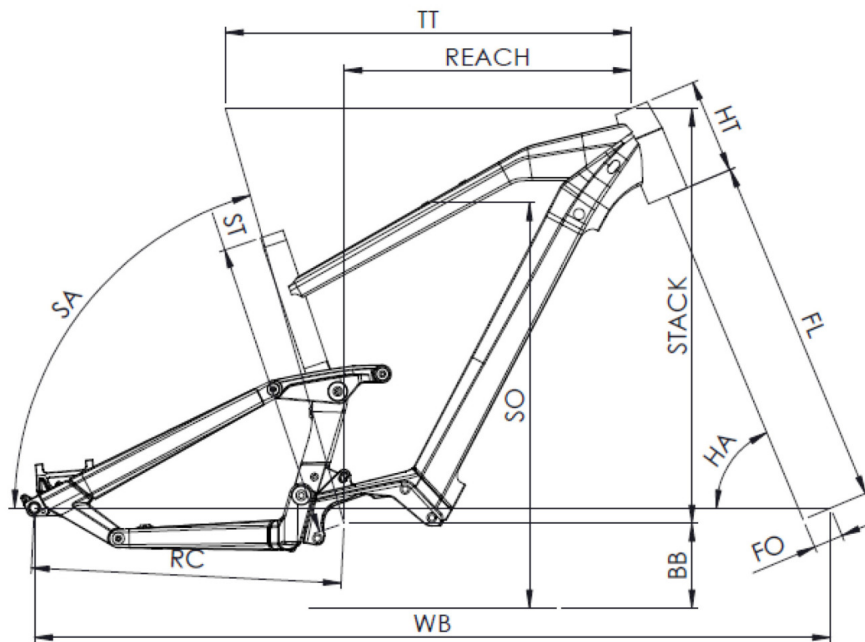

GEWICHT

27.2kg

RAHMENGRÖSSEN

S (1,54 - 1,69m) M (1,66 - 1,81m) L (1,78 - 1,93m) XL (1,90 - 2,05m)

FARBE

pastellgrün glänzend

BEDINGUNGEN

maximale Entfernung, berechnet für einen 70-kg-Fahrer unter idealen Bedingungen. Berechnen Sie Ihre E-Bike-Reichweite .

GARANTIE

5 Jahre auf Rahmen und Gabel Moustache Bikes – 2 Jahre auf Motor, Akku (bzw. 500 Ladezyklen) und Zubehör

Scannen, um dieses Fahrrad online zu finden

MOUSTACHE

WEEKEND FS DUAL

TAILLE - ST	mm	390 (S)	440 (M)	490 (L)	540 (XL)
Taille utilisateur (à titre indicatif)	m	1,54 - 1,69	1,66 - 1,81	1,78 - 1,93	1,90 - 2,05
Tube supérieur (mesure horizontale) - TT	mm	570	600	625	650
Bases - RC	mm	458	458	458	458
Douille de direction - HT	mm	140	140	150	160
Empattement - WB	mm	1163	1190	1215	1242
Longueur de fourche - FL	mm	549	549	549	549
Hauteur boîtier - BB	mm	347	347	347	346
Angle de selle - SA	°	72,5	72,5	72,5	72,5
Angle de direction - HA	°	66	66	66	66
Reach	mm	380	410	431	455
Stack	mm	610	612	622	630
Hauteur enjambement (mm) - SO	mm	810	820	820	837