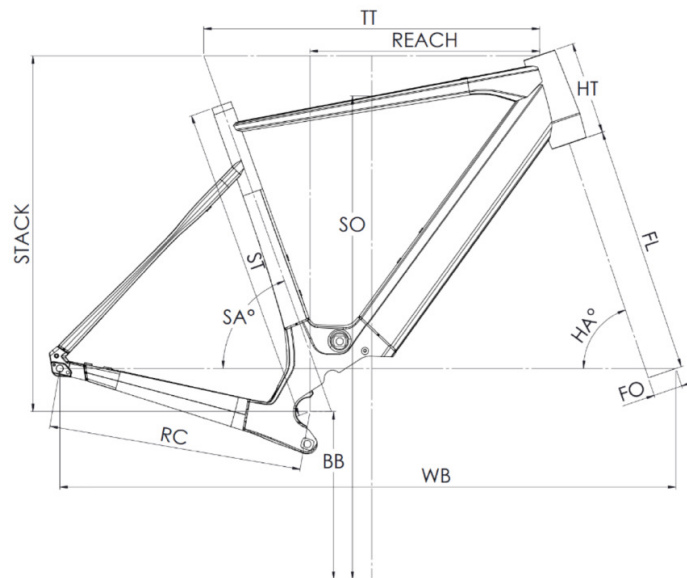

Acros, AEA-1027, gedichtete Innenlager, internes Routing

GABEL

Dimanche 29, Carbon, konifiziertes Steuerrohr 1"1/8 – 1"1/2 Zoll, FlatMount 180 mm mit direkter Bremsunterstützung, Achse 12x100 mm, 50 mm Abstand, für Reifen von 700x50, Halterungen für Schutzblech und Gepäckträger

Moustache, 24H, 12x100 mm, Steckachse

NABE HR

Moustache, 24H, 12x142 mm, Steckachse

RAHMENGRÖSSEN

S (1,53 - 1,68m) M (1,66 - 1,81m) L (1,79 - 1,94m) XL (1,92 - 2,07m)

FARBE

kieselsteingrau glänzend

REMOTE

DIMANCHE 29.4

DI29CG446240

4 699 €

Dimanche 28 Road 2/4/6 - Dimanche 29 Gravel 2/4/6

ST - Taille / Size	mm	460 (S)	500 (M)	540 (L)	580 (XL)
Taille utilisateur / User size	m	1,53 - 1,68	1,66 - 1,81	1,79 - 1,94	1,92 - 2,07
TT - Tube supérieur / Top tube	mm	545	565	585	605
RC - Bases / Rear center	mm	437	437	437	437
HT - Douille de direction / Headtube	mm	120	135	160	180
WB - Empattement / Wheelbase	mm	1039	1049	1061	1071
FL - Longueur de fourche / Fork length	mm	415	415	415	415
BB - Hauteur de boîtier / BB height	mm	288,5	288,5	288,5	288,5
SA - Angle de selle / Seat angle	°	73,3	73	72,8	72,5
HA - Angle de direction / Head angle	°	70	70,7	71,3	72
Reach	mm	375	386	395	405
Stack	mm	569	586	612	634
SO - Enjambement / Standover	mm	772	800	830	850