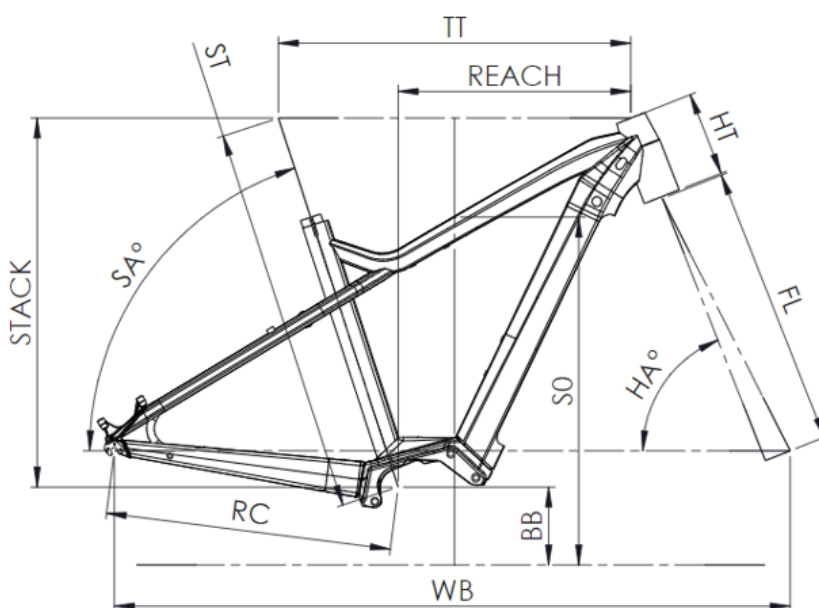

# SAMEDI 27 XROAD 6

ST - TAILLE / SIZE	mm	420 (S)	470 (M)	530 (L)	580 (XL)
Taille utilisateur / User size	m	1,55 - 1,70	1,68 - 1,83	1,80 - 1,95	1,90 - 2,05
TT - Tube supérieur / Top tube	mm	560	585	610	635
RC - Bases / Rear center	mm	475	475	475	475
HT - Douille de direction / Headtube	mm	140	140	150	160
WB - Empattement / Wheelbase	mm	1121	1135	1155	1180
FL - Longueur de fourche / Fork length	mm	501	501	501	501
BB - Hauteur de boîtier / BB height	mm	303	303	303	303
SA - Angle de selle / Seat angle	°	71	70,5	70,5	70,5
HA - Angle de direction / Head angle	°	66,5	67	67,5	67,5
Reach	mm	350	370	390	412
Stack	mm	620	622	634	645
SO - Enjambement / Standover	mm	749	751	754	757