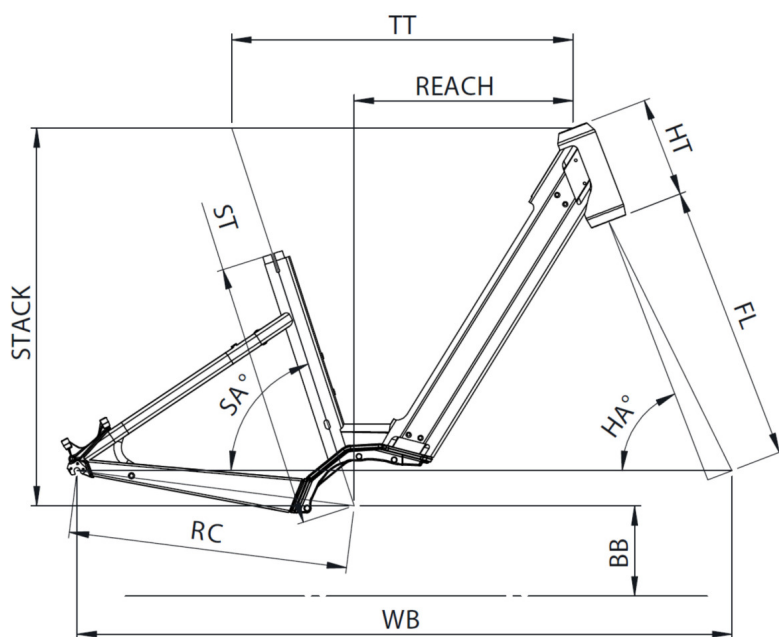

## SIZES

S (1,49 - 1,61m) M (1,59 - 1,76m) L (1,74 - 1,90m)

# SAMEDI 27 XROAD 1 OPEN

TAILLE - ST	mm	390 (S)	450 (M)	510 (L)
Taille utilisateur (à titre indicatif)	m	1,49 - 1,61	1,59 - 1,76	1,74 - 1,90
Tube supérieur (mesure horizontale) - TT	mm	555	580	605
Bases - RC	mm	475	475	475
Douille de direction - HT	mm	170	170	170
Empattement - WB	mm	1109	1118	1143
Longueur de fourche - FL	mm	487	487	487
Hauteur boîtier - BB	mm	298	298	298
Angle de selle - SA	°	71	71	71
Angle de direction - HA	°	67,2	68	68
Reach	mm	336	360	385
Stack	mm	643	648	648