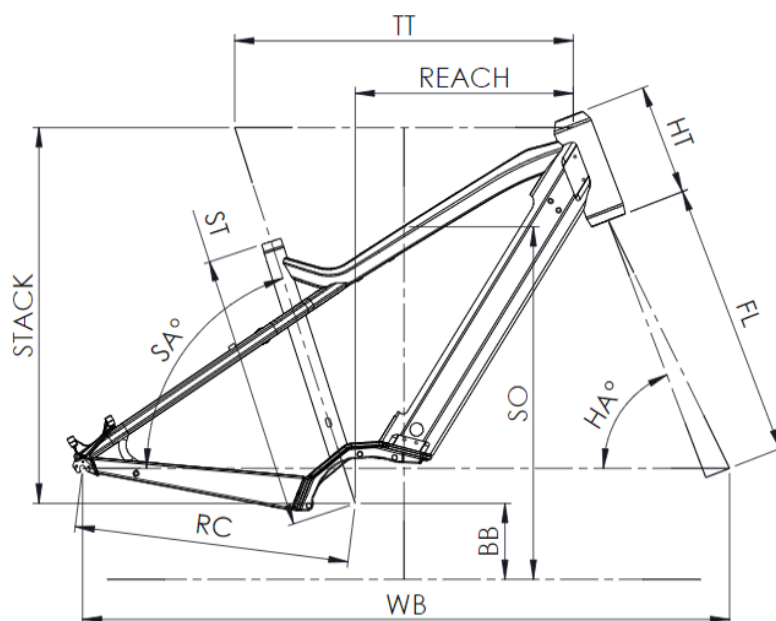

WEIGHT

26.2kg

SIZES

S (1,55 - 1,70m) M (1,68 - 1,83m) L (1,80 - 1,95m) XL (1,90 - 2,05m)

COLORS

Titanium glossy

CONDITIONS

Maximum distance, calculated for a 70kg rider in ideal conditions. Estimate your battery range .

MOUSTACHE

SAMEDI 27 XROAD 3

ST - TAILLE / SIZE	mm	420 (S)	470 (M)	530 (L)	580 (XL)
Taille utilisateur / User size	m	1,55 - 1,70	1,68 - 1,83	1,80 - 1,95	1,90 - 2,05
TT - Tube supérieur / Top tube	mm	560	585	610	635
RC - Bases / Rear center	mm	475	475	475	475
HT - Douille de direction / Headtube	mm	170	170	170	190
WB - Empattement / Wheelbase	mm	1108	1123	1148	1174
FL - Longueur de fourche / Fork length	mm	487	487	487	487
BB - Hauteur de boîtier / BB height	mm	298	298	298	298
SA - Angle de selle / Seat angle	°	71	71	71	71
HA - Angle de direction / Head angle	°	67,2	68	68	68
Reach	mm	341	365	390	409
Stack	mm	644	648	648	667
SO - Enjambement / Standover	mm	762	771	771	777