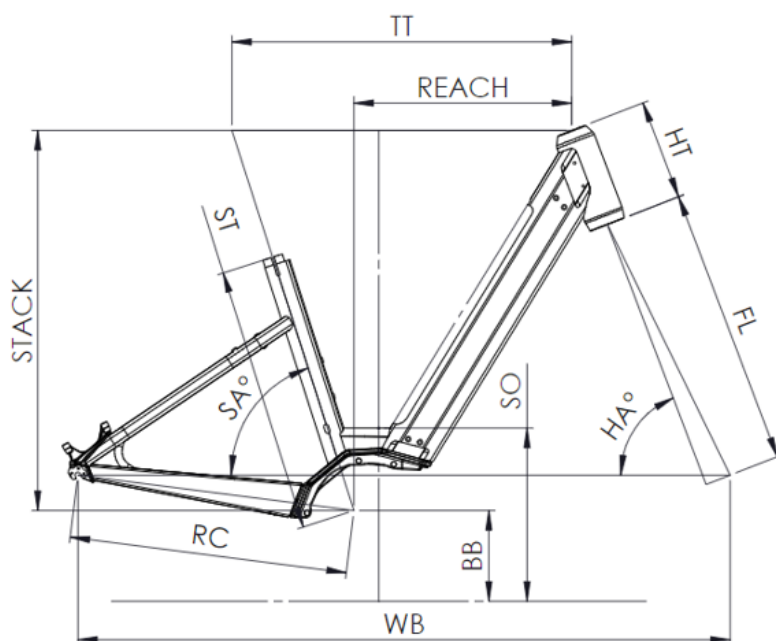

GVWR

135kg

WEIGHT

25.9kg

SIZES

S (1,49 - 1,61m) M (1,59 - 1,76m) L (1,74 - 1,90m)

COLORS

Titanium glossy

BOSCH CONNECT MODULE (BCM)

Bosch Connect Module (BCM) compatible, with eBike Alarm function

Scan to find this bike online

MOUSTACHE

SAMEDI 27 XROAD 3 OPEN

ST - TAILLE / SIZE	mm	390 (S)	450 (M)	510 (L)
Taille utilisateur / User size	m	1,49 - 1,61	1,59 - 1,76	1,74 - 1,90
TT - Tube supérieur / Top tube	mm	550	575	600
RC - Bases / Rear center	mm	470	470	470
HT - Douille de direction / Headtube	mm	140	150	160
WB - Empattement / Wheelbase	mm	1092	1110	1128
FL - Longueur de fourche / Fork length	mm	477	477	477
BB - Hauteur de boîtier / BB height	mm	300	300	300
SA - Angle de selle / Seat angle	°	71,4	71,4	71,4
HA - Angle de direction / Head angle	°	67,7	68,1	68,7
Reach	mm	348	366	387
Stack	mm	614	625	637
SO - Enjambement / Standover	mm	688	683	681