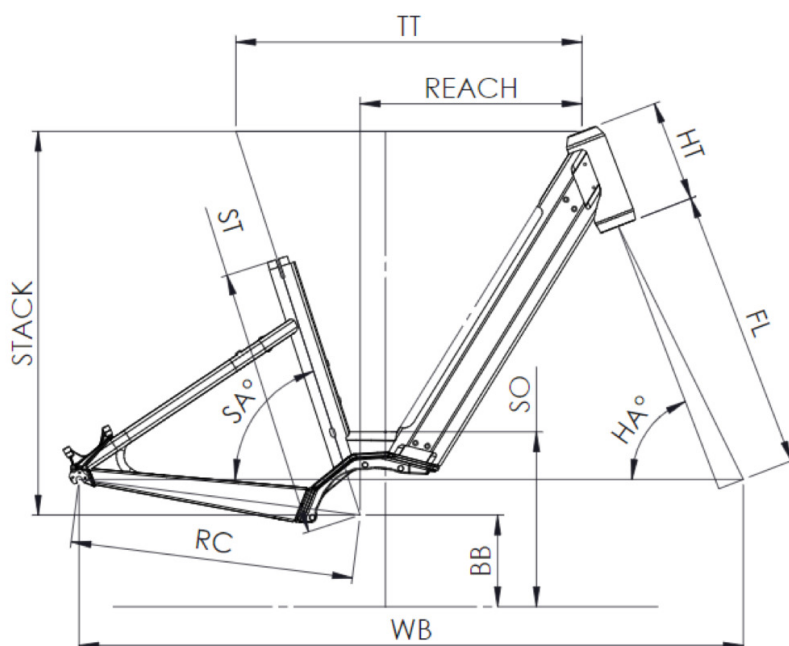

AUTONOMY

115km

GVWR

135kg

SIZES

S (1,49 - 1,61m) M (1,59 - 1,76m) L (1,74 - 1,90m)

COLORS

Stone Grey glossy

BOSCH CONNECT MODULE (BCM)

Bosch Connect Module (BCM) compatible, with eBike Alarm function

Scan to find this bike online

MOUSTACHE

MARDI 27.4

Mardi 27.4

ST - TAILLE / SIZE	MM	390 (S)	450 (M)	510 (L)
TAILLE UTILISATEUR / USER SIZE	M	1,49 - 1,61	1,59 - 1,76	1,74 - 1,90
TT - TUBE SUPÉRIEUR / TOP TUBE	MM	555	580	605
RC - BASES / REAR CENTER	MM	475	475	475
HT - DOUILLE DE DIRECTION / HEADTUBE	MM	170	170	170
WB - EMPATTEMENT / WHEELBASE	MM	1097	1113	1138
FL - LONGUEUR DE FOURCHE / FORK LENGTH	MM	481	481	481
BB - HAUTEUR DE BOITIER / BB HEIGHT	MM	300	300	300
SA - ANGLE DE SELLE / SEAT ANGLE	°	72	72	72
HA - ANGLE DE DIRECTION / HEAD ANGLE	°	67,4	68,2	68,2
REACH	MM	335	358	383
STACK	MM	647	651	651
SO - ENJAMBEMENT / STANDOVER	MM	440	440	440