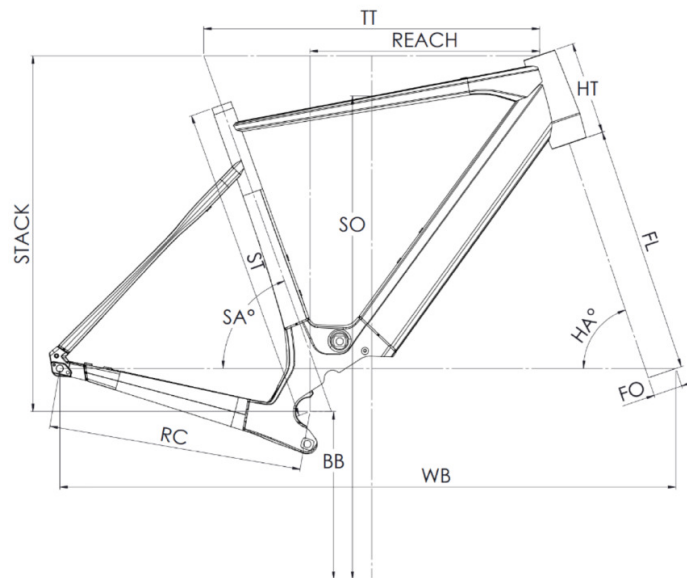

DIMANCHE 28.2

Dimanche 28 Road 2/4/6 - Dimanche 29 Gravel 2/4/6

ST - Taille / Size	mm	460 (S)	500 (M)	540 (L)	580 (XL)
Taille utilisateur / User size	m	1,53 - 1,68	1,66 - 1,81	1,79 - 1,94	1,92 - 2,07
TT - Tube supérieur / Top tube	mm	545	565	585	605
RC - Bases / Rear center	mm	437	437	437	437
HT - Douille de direction / Headtube	mm	120	135	160	180
WB - Empattement / Wheelbase	mm	1039	1049	1061	1071
FL - Longueur de fourche / Fork length	mm	415	415	415	415
BB - Hauteur de boîtier / BB height	mm	288,5	288,5	288,5	288,5
SA - Angle de selle / Seat angle	°	73,3	73	72,8	72,5
HA - Angle de direction / Head angle	°	70	70,7	71,3	72
Reach	mm	375	386	395	405
Stack	mm	569	586	612	634
SO - Enjambement / Standover	mm	772	800	830	850

Scan to find this bike online

{TNOUSTACHE