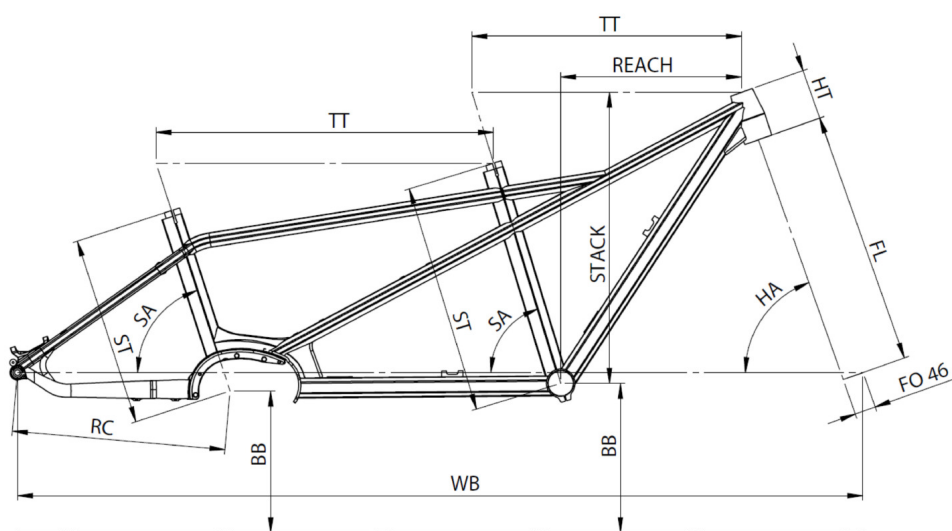

BOSCH CONNECT MODULE (BCM)

Bosch Connect Module (BCM) compatibel

Scan om deze fiets online terug te vinden

MOUSTACHE

SAMEDI 27 X2 VTT

		REAR	FRONT
Taille utilisateur (à titre indicatif)	mm	1,50 - 1,85	1,72 - 1,95
Taille - ST	mm	420	510
Tube supérieur (mesure horizontale) - TT	mm	737	590
Bases - RC	mm	470	
Douille de direction - HT	mm	110	
Empattement - WB	mm	1850	
Hauteur boîtier - BB	mm	310	325
Angle de selle - SA	°	72	73
Angle de direction - HA	°	70,5	70,5
Taille de roues AR / AV	"	27,5 / 27,5	27,5 / 27,5
Reach	mm	/	394
Stack	mm	/	642