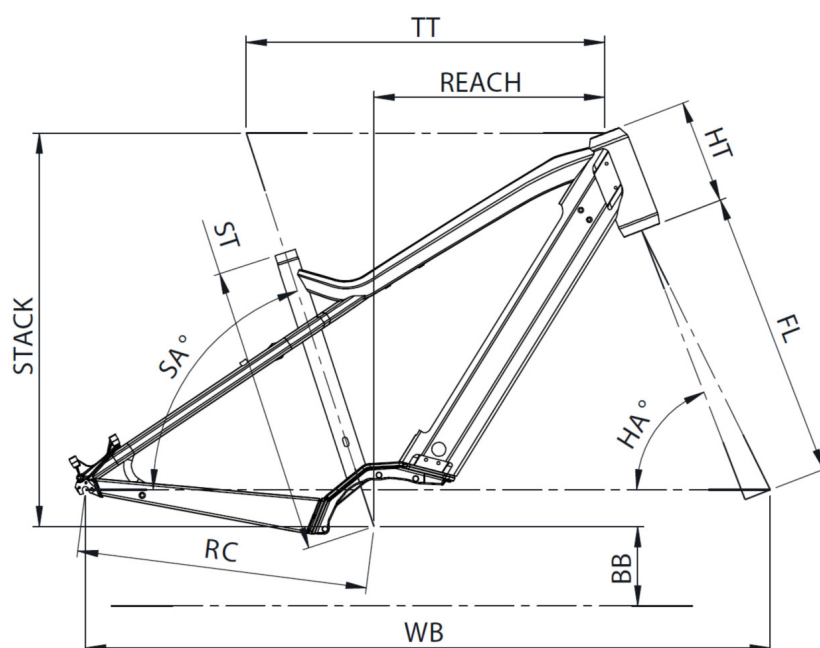

# SAMEDI 27 XROAD 1

TAILLE - ST	mm	420 (S)	470 (M)	530 (L)	580 (XL)
Taille utilisateur (à titre indicatif)	m	1,55 - 1,70	1,68 - 1,83	1,80 - 1,95	1,90 - 2,05
Tube supérieur (mesure horizontale) - TT	mm	560	585	610	635
Bases - RC	mm	475	475	475	475
Douille de direction - HT	mm	170	170	170	190
Empattement - WB	mm	1108	1123	1148	1174
Longueur de fourche - FL	mm	487	487	487	487
Hauteur boîtier - BB	mm	298	298	298	298
Angle de selle - SA	°	71	71	71	71
Angle de direction - HA	°	67,2	68	68	68
Reach	mm	341	365	390	409
Stack	mm	644	648	648	667