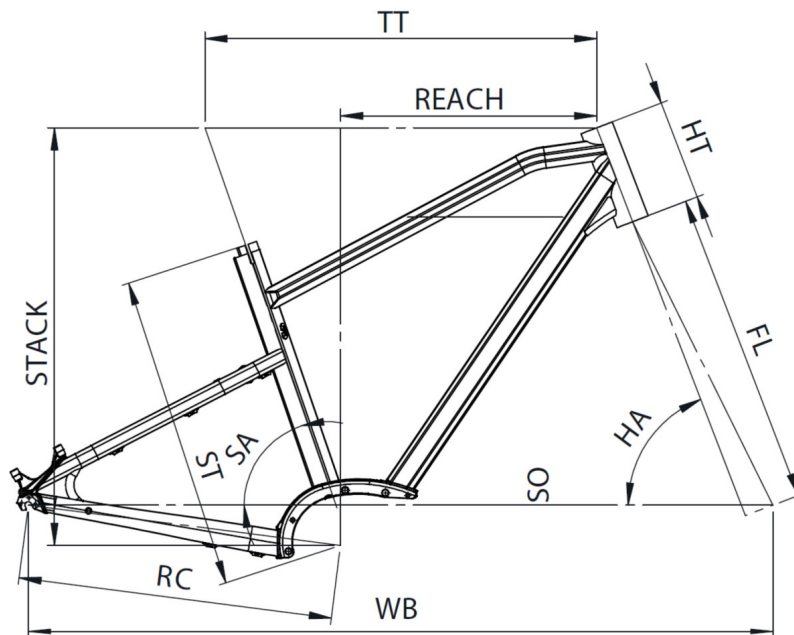

Scan to find this bike online

{MOUSTACHE

SAMEDI 28.1

TAILLE - ST	mm	410 (S)	470 (M)	530 (L)	590 (XL)
Taille utilisateur (à titre indicatif)	m	1,55 - 1,70	1,66 - 1,83	1,81 - 1,95	1,90 - 2,05
Tube supérieur (mesure horizontale) - TT	mm	560	585	610	635
Bases - RC	mm	470	470	470	470
Douille de direction - HT	mm	140	150	170	180
Empattement - WB	mm	1092	1112	1132	1158
Longueur de fourche - FL	mm	467	467	467	467
Hauteur boîtier - BB	mm	60	60	60	60
Angle de selle - SA	°	72	72	72	72
Angle de direction - HA	°	68,5	69	69,5	69,5
Reach	mm	361	383	400	423
Stack	mm	610	623	644	653