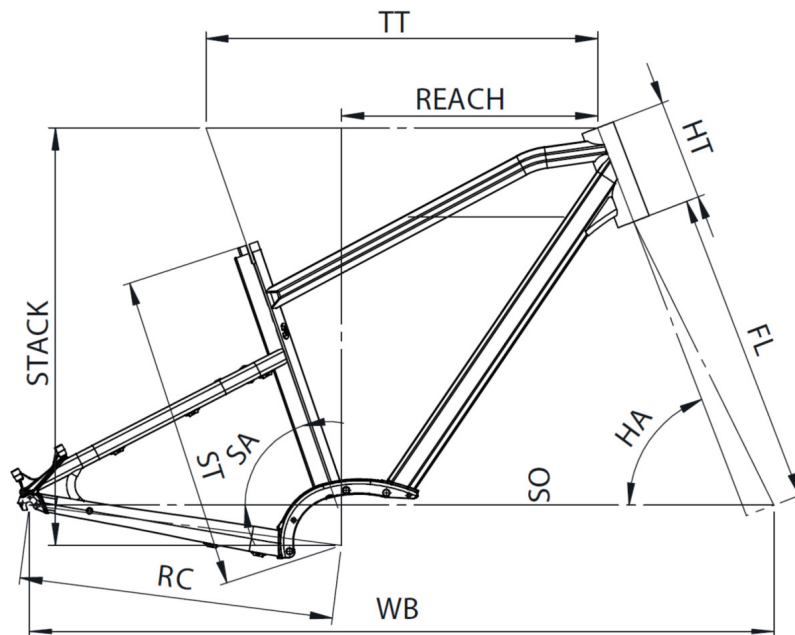

Scan om deze fiets online terug te vinden

MOUSTACHE

SAMEDI 28.1

TAILLE - ST	mm	410 (S)	470 (M)	530 (L)	590 (XL)
Taille utilisateur (à titre indicatif)	m	1,55 - 1,70	1,66 - 1,83	1,81 - 1,95	1,90 - 2,05
Tube supérieur (mesure horizontale) - TT	mm	560	585	610	635
Bases - RC	mm	470	470	470	470
Douille de direction - HT	mm	140	150	170	180
Empattement - WB	mm	1092	1112	1132	1158
Longueur de fourche - FL	mm	467	467	467	467
Hauteur boîtier - BB	mm	60	60	60	60
Angle de selle - SA	°	72	72	72	72
Angle de direction - HA	°	68,5	69	69,5	69,5
Reach	mm	361	383	400	423
Stack	mm	610	623	644	653