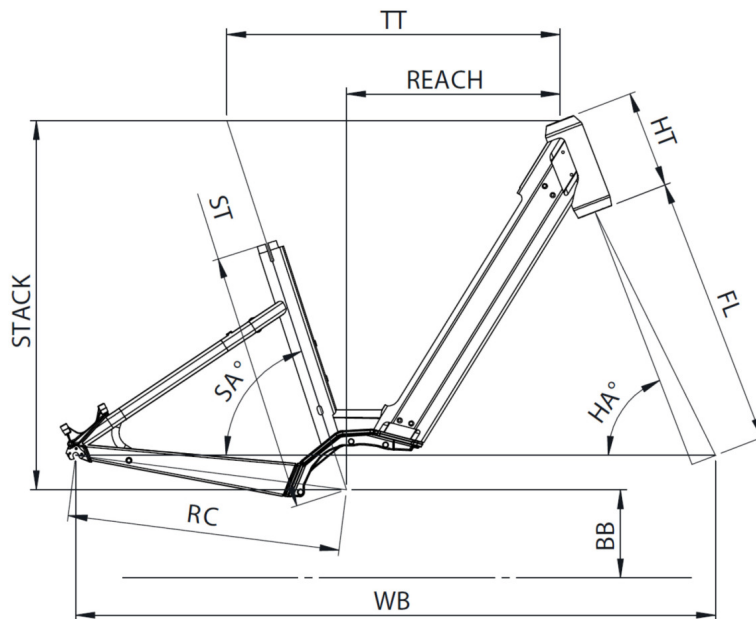

GEWICHT

24.5kg

MATEN

S (1,49 - 1,61m) M (1,59 - 1,76m) L (1,74 - 1,90m)

KLEUR

Deep blue glossy

VOORWAARDEN

Maximale afstand, berekend voor een rijder van 70 kg in ideale omstandigheden. Schat het accurebeik van uw e-bike .

GARANTIE

5 jaar op frame en vork Moustache Bikes - 2 jaar op motor, accu (of 500 cycli) en accessoires

Scan om deze fiets online terug te vinden

MOUSTACHE

SAMEDI 28.2 OPEN

TAILLE - ST	mm	390 (S)	450 (M)	510 (L)
Taille utilisateur (à titre indicatif)	m	1,49 - 1,61	1,59 - 1,76	1,74 - 1,90
Tube supérieur (mesure horizontale) - TT	mm	555	580	605
Bases - RC	mm	475	475	475
Douille de direction - HT	mm	170	170	170
Empattement - WB	mm	1101	1115	1124
Longueur de fourche - FL	mm	477	477	477
Hauteur boîtier - BB	mm	305	305	305
Angle de selle - SA	°	71,5	71,5	71,5
Angle de direction - HA	°	67,7	68,5	68,5
Reach	mm	342	366	390
Stack	mm	644	644	644