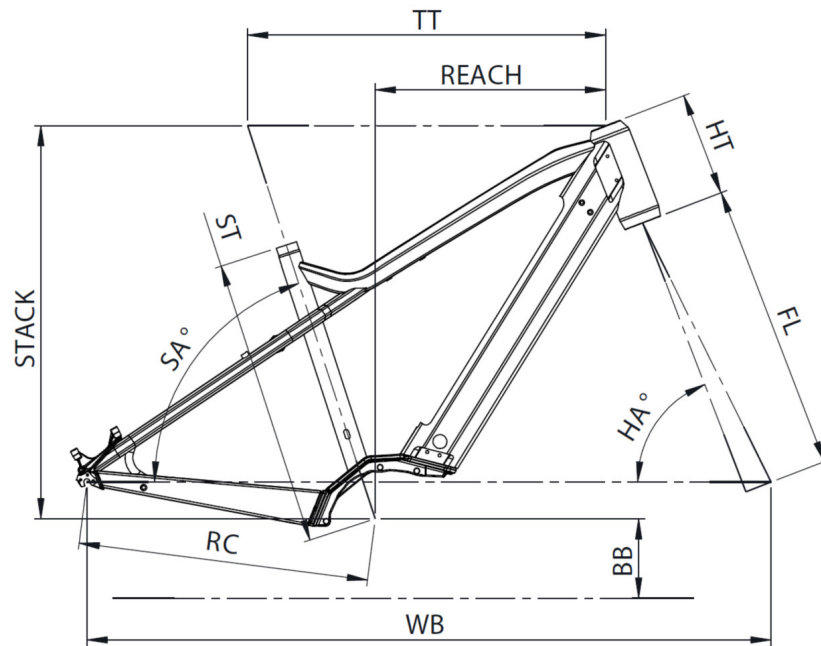

Scan to find this bike online

{MOUSTACHE

SAMEDI 28.3

TAILLE - ST	mm	420 (S)	470 (M)	530 (L)	580 (XL)
Taille utilisateur (à titre indicatif)	m	1,55 - 1,70	1,68 - 1,83	1,80 - 1,95	1,90 - 2,05
Tube supérieur (mesure horizontale) - TT	mm	560	585	610	635
Bases - RC	mm	475	475	475	475
Douille de direction - HT	mm	170	170	170	190
Empattement - WB	mm	1106	1121	1147	1173
Longueur de fourche - FL	mm	477	477	477	477
Hauteur boîtier - BB	mm	305	305	305	305
Angle de selle - SA	°	71,5	71,5	71,5	71,5
Angle de direction - HA	°	67,7	68,5	68,5	68,5
Reach	mm	347	371	396	415
Stack	mm	644	644	644	664