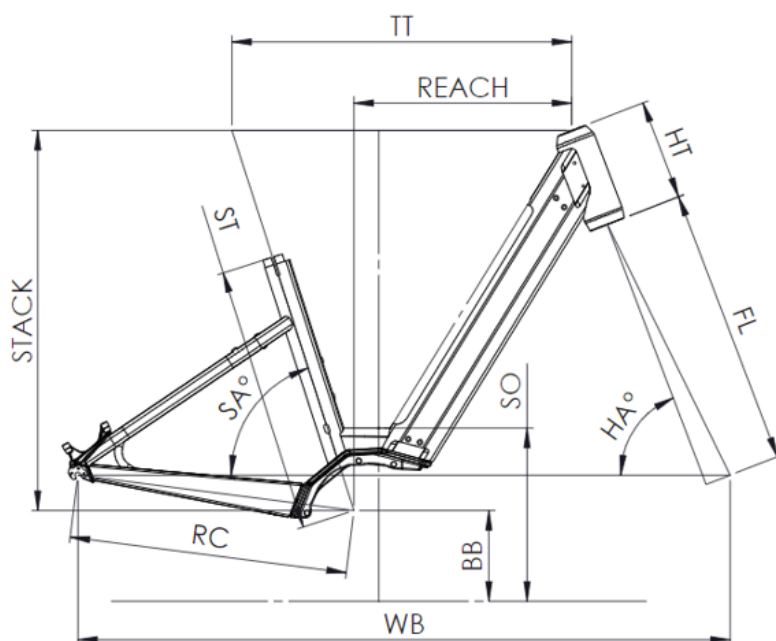

GVWR

135kg

WEIGHT

26.7kg

SIZES

S (1,55 - 1,70m) M (1,68 - 1,83m) L (1,80 - 1,95m) XL (1,90 - 2,05m)

COLORS

Petrol Blue glossy

BOSCH CONNECT MODULE (BCM)

Bosch Connect Module (BCM) compatible, with eBike Alarm function

Scan to find this bike online

MOUSTACHE

SAMEDI 27 XROAD 2 NEXUS

ST - TAILLE / SIZE	mm	390 (S)	450 (M)	510 (L)
Taille utilisateur / User size	m	1,49 - 1,61	1,59 - 1,76	1,74 - 1,90
TT - Tube supérieur / Top tube	mm	550	575	600
RC - Bases / Rear center	mm	470	470	470
HT - Douille de direction / Headtube	mm	140	150	160
WB - Empattement / Wheelbase	mm	1092	1110	1128
FL - Longueur de fourche / Fork length	mm	477	477	477
BB - Hauteur de boîtier / BB height	mm	300	300	300
SA - Angle de selle / Seat angle	°	71,4	71,4	71,4
HA - Angle de direction / Head angle	°	67,7	68,1	68,7
Reach	mm	348	366	387
Stack	mm	614	625	637
SO - Enjambement / Standover	mm	688	683	681