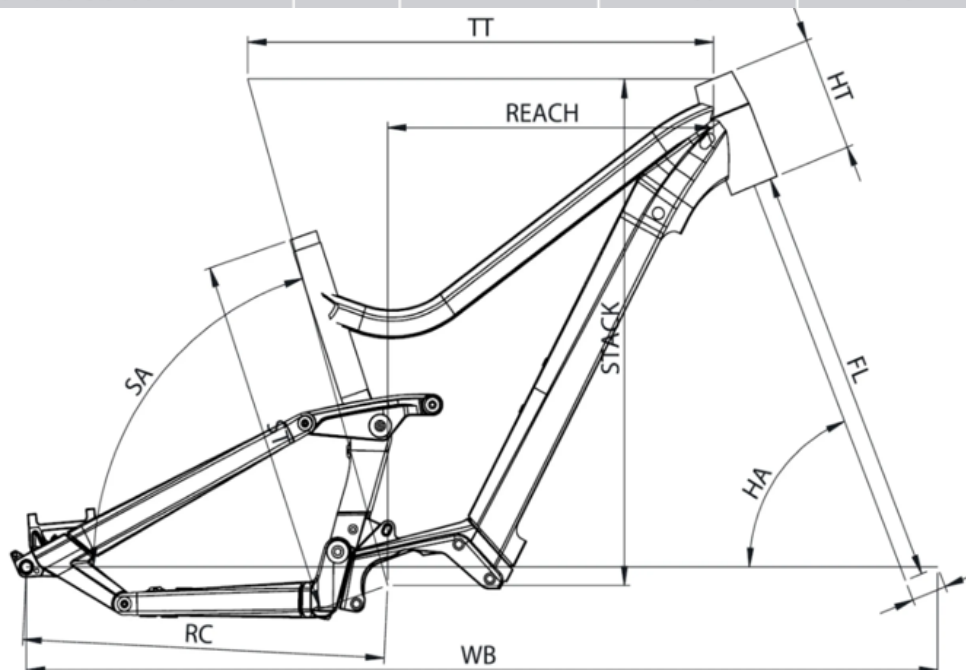

PTAC

135kg

POIDS

24.7kg

TAILLES

S (1,54 - 1,69m) M (1,66 - 1,81m) L (1,78 - 1,93m) XL (1,90 - 2,05m)

COULEUR

Bleu pétrole brillant

COMMANDE

Bosch, LED remote Bluetooth

BOSCH CONNECT MODULE (BCM)

Compatible Bosch Connect Module (BCM) avec fonction eBike Alarm

Scannez pour retrouver ce vélo en ligne

{MOUSTACHE

SAMEDI 27 WIDE 3

ST - TAILLE / SIZE	mm	390 (S)	440 (M)	490 (L)	540 (XL)
Taille utilisateur / User size	m	1,54 - 1,69	1,66 - 1,81	1,78 - 1,93	1,90 - 2,05
TT - Tube supérieur / Top tube	mm	574	604	630	654
RC - Bases / Rear center	mm	458	458	458	458
HT - Douille de direction / Headtube	mm	130	140	150	160
WB - Empattement / Wheelbase	mm	1161	1188	1215	1241
FL - Longueur de fourche / Fork length	mm	546	546	546	546
BB - Hauteur de boîtier / BB height	mm	348	348	348	348
SA - Angle de selle / Seat angle	°	72,6	72,6	72,6	72,6
HA - Angle de direction / Head angle	°	65,6	65,9	66	66
Reach	mm	382	409	432	454
Stack	mm	611	622	635	641
SO - Enjambement / Standover	mm	741	739	743	757