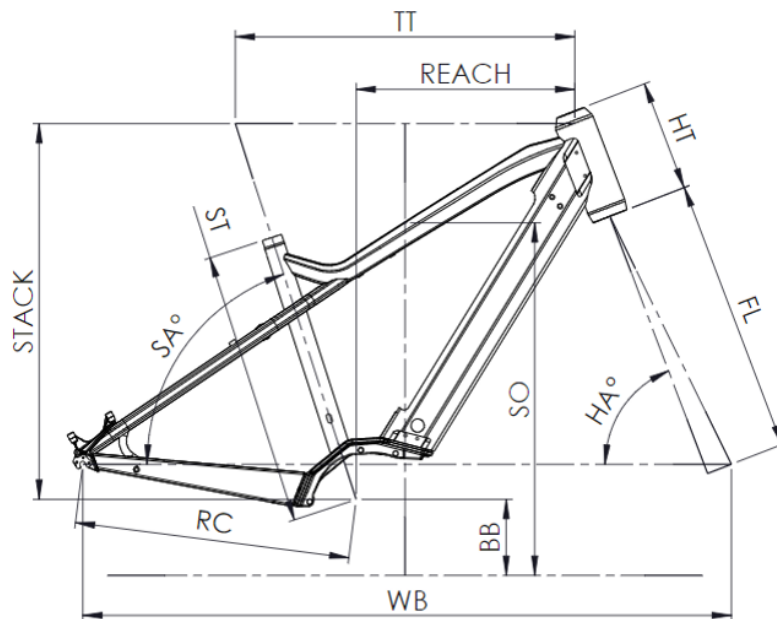

PTAC

135kg

POIDS

24.1kg

TAILLES

S (1,55 - 1,70m) M (1,68 - 1,83m) L (1,80 - 1,95m) XL (1,90 - 2,05m)

COULEUR

Rouge métal brillant

COMMANDE

Bosch, LED remote Bluetooth

BOSCH CONNECT MODULE (BCM)

Compatible Bosch Connect Module (BCM) avec fonction eBike Alarm

Scannez pour retrouver ce vélo en ligne

{MOUSTACHE

SAMEDI 27 OFF 2

ST - TAILLE / SIZE	mm	420 (S)	470 (M)	530 (L)	580 (XL)
Taille utilisateur / User size	m	1,55 - 1,70	1,68 - 1,83	1,80 - 1,95	1,90 - 2,05
TT - Tube supérieur / Top tube	mm	560	585	610	635
RC - Bases / Rear center	mm	475	475	475	475
HT - Douille de direction / Headtube	mm	170	170	170	190
WB - Empattement / Wheelbase	mm	1115	1130	1155	1182
FL - Longueur de fourche / Fork length	mm	507	507	507	507
BB - Hauteur de boîtier / BB height	mm	313	313	313	313
SA - Angle de selle / Seat angle	°	70	70	70	70
HA - Angle de direction / Head angle	°	66,3	67	67	67
Reach	mm	330	354	380	400
Stack	mm	649	654	654	673
SO - Enjambement / Standover	mm	775	783	783	792