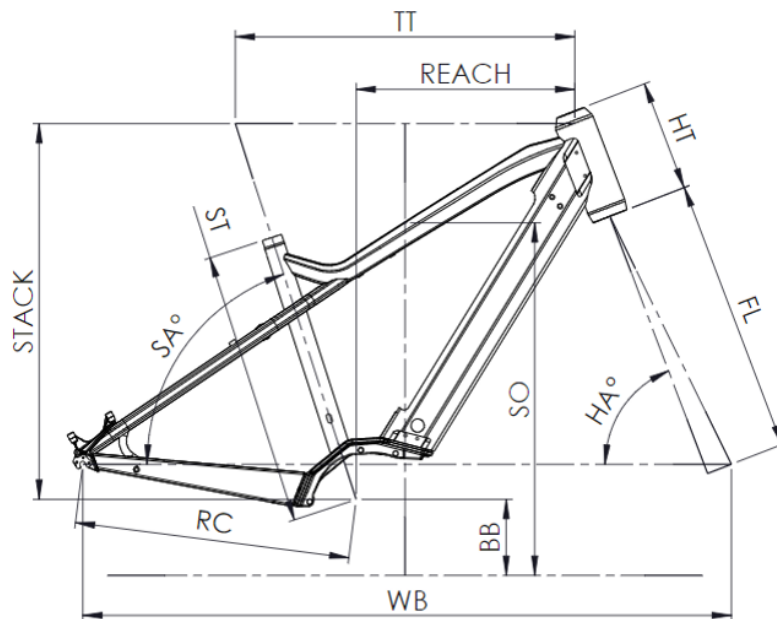

GVWR

135kg

GEWICHT

24.1kg

MATEN

S (1,55 - 1,70m) M (1,68 - 1,83m) L (1,80 - 1,95m) XL (1,90 - 2,05m)

KLEUR

Metalic red glossy

REMOTE

Bosch, LED remote Bluetooth

BOSCH CONNECT MODULE (BCM)

Bosch Connect Module (BCM) compatibel

Scan om deze fiets online terug te vinden

{MOUSTACHE

SAMEDI 27 OFF 2

ST - TAILLE / SIZE	mm	420 (S)	470 (M)	530 (L)	580 (XL)
Taille utilisateur / User size	m	1,55 - 1,70	1,68 - 1,83	1,80 - 1,95	1,90 - 2,05
TT - Tube supérieur / Top tube	mm	560	585	610	635
RC - Bases / Rear center	mm	475	475	475	475
HT - Douille de direction / Headtube	mm	170	170	170	190
WB - Empattement / Wheelbase	mm	1115	1130	1155	1182
FL - Longueur de fourche / Fork length	mm	507	507	507	507
BB - Hauteur de boitier / BB height	mm	313	313	313	313
SA - Angle de selle / Seat angle	°	70	70	70	70
HA - Angle de direction / Head angle	°	66,3	67	67	67
Reach	mm	330	354	380	400
Stack	mm	649	654	654	673
SO - Enjambement / Standover	mm	775	783	783	792