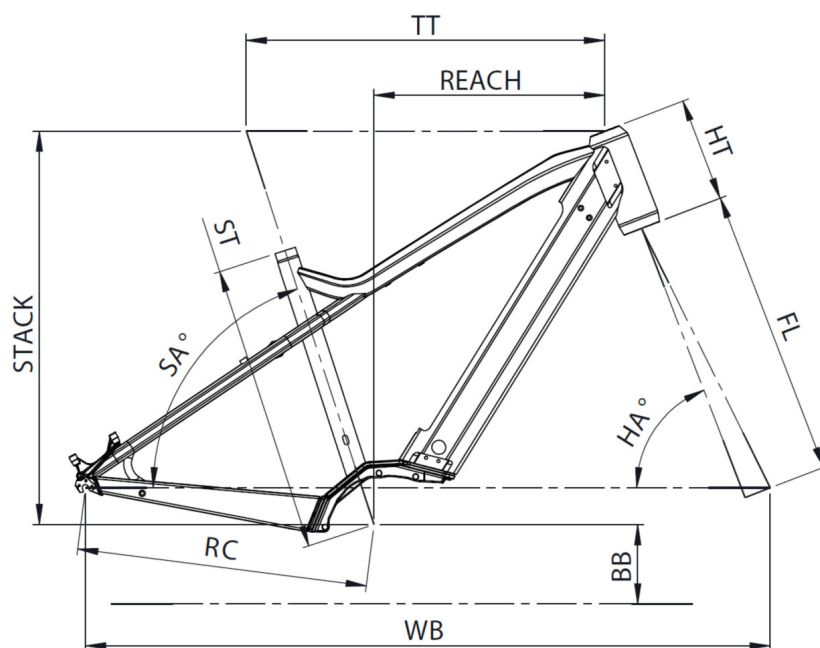

WEIGHT

25.1kg

SIZES

S (1,55 - 1,70m) M (1,68 - 1,83m) L (1,80 - 1,95m) XL (1,90 - 2,05m)

COLORS

Pastel Green glossy

CONDITIONS

Maximum distance, calculated for a 70kg rider in ideal conditions. Estimate your battery range .

WARRANTY

5 years frame and fork Moustache Bikes - 2 years motor, battery

Scan to find this bike online

{MOUSTACHE

SAMEDI 27 XROAD 1

TAILLE - ST	mm	420 (S)	470 (M)	530 (L)	580 (XL)
Taille utilisateur (à titre indicatif)	m	1,55 - 1,70	1,68 - 1,83	1,80 - 1,95	1,90 - 2,05
Tube supérieur (mesure horizontale) - TT	mm	560	585	610	635
Bases - RC	mm	475	475	475	475
Douille de direction - HT	mm	170	170	170	190
Empattement - WB	mm	1108	1123	1148	1174
Longueur de fourche - FL	mm	487	487	487	487
Hauteur boîtier - BB	mm	298	298	298	298
Angle de selle - SA	°	71	71	71	71
Angle de direction - HA	°	67,2	68	68	68
Reach	mm	341	365	390	409
Stack	mm	644	648	648	667