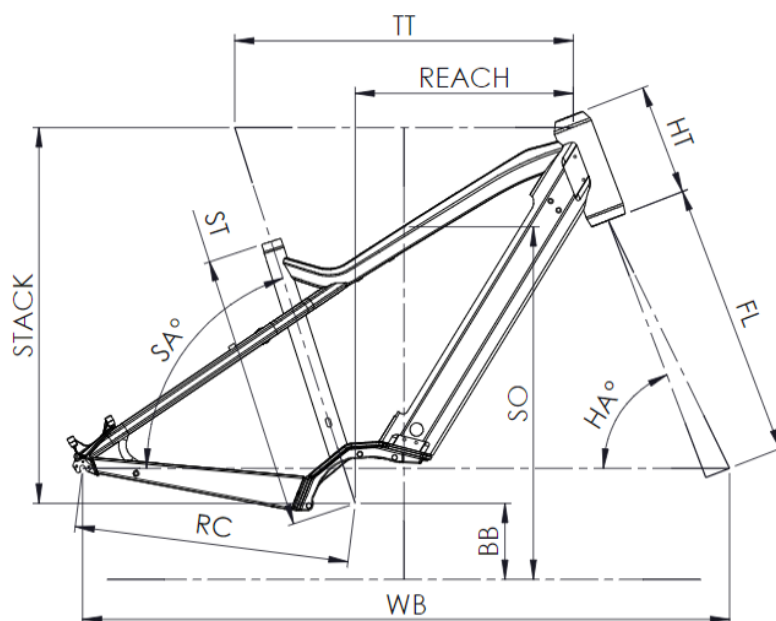

ACTIERADIUS

116km

GVWR

135kg

GEWICHT

26.2kg

MATEN

S (1,55 - 1,70m) M (1,68 - 1,83m) L (1,80 - 1,95m) XL (1,90 - 2,05m)

REMOTE

Bosch, LED remote Bluetooth

BOSCH CONNECT MODULE (BCM)

Bosch Connect Module (BCM) compatibel

Scan om deze fiets online terug te vinden

MOUSTACHE

SAMEDI 27 XROAD 3

ST - TAILLE / SIZE	mm	420 (S)	470 (M)	530 (L)	580 (XL)
Taille utilisateur / User size	m	1,55 - 1,70	1,68 - 1,83	1,80 - 1,95	1,90 - 2,05
TT - Tube supérieur / Top tube	mm	560	585	610	635
RC - Bases / Rear center	mm	475	475	475	475
HT - Douille de direction / Headtube	mm	170	170	170	190
WB - Empattement / Wheelbase	mm	1108	1123	1148	1174
FL - Longueur de fourche / Fork length	mm	487	487	487	487
BB - Hauteur de boîtier / BB height	mm	298	298	298	298
SA - Angle de selle / Seat angle	°	71	71	71	71
HA - Angle de direction / Head angle	°	67,2	68	68	68
Reach	mm	341	365	390	409
Stack	mm	644	648	648	667
SO - Enjambement / Standover	mm	762	771	771	777