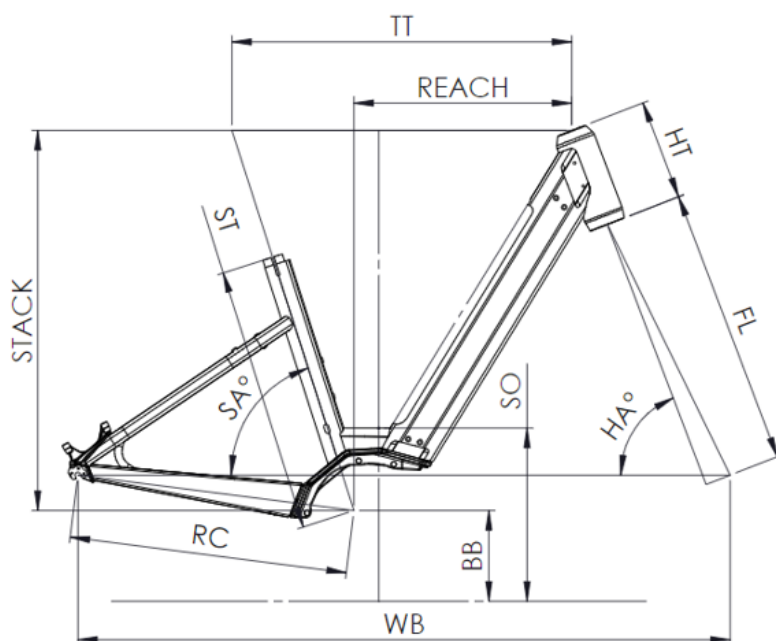

# SAMEDI 27 XROAD 3 OPEN

ST - TAILLE / SIZE	mm	390 (S)	450 (M)	510 (L)
Taille utilisateur / User size	m	1,49 - 1,61	1,59 - 1,76	1,74 - 1,90
TT - Tube supérieur / Top tube	mm	550	575	600
RC - Bases / Rear center	mm	470	470	470
HT - Douille de direction / Headtube	mm	140	150	160
WB - Empattement / Wheelbase	mm	1092	1110	1128
FL - Longueur de fourche / Fork length	mm	477	477	477
BB - Hauteur de boîtier / BB height	mm	300	300	300
SA - Angle de selle / Seat angle	°	71,4	71,4	71,4
HA - Angle de direction / Head angle	°	67,7	68,1	68,7
Reach	mm	348	366	387
Stack	mm	614	625	637
SO - Enjambement / Standover	mm	688	683	681