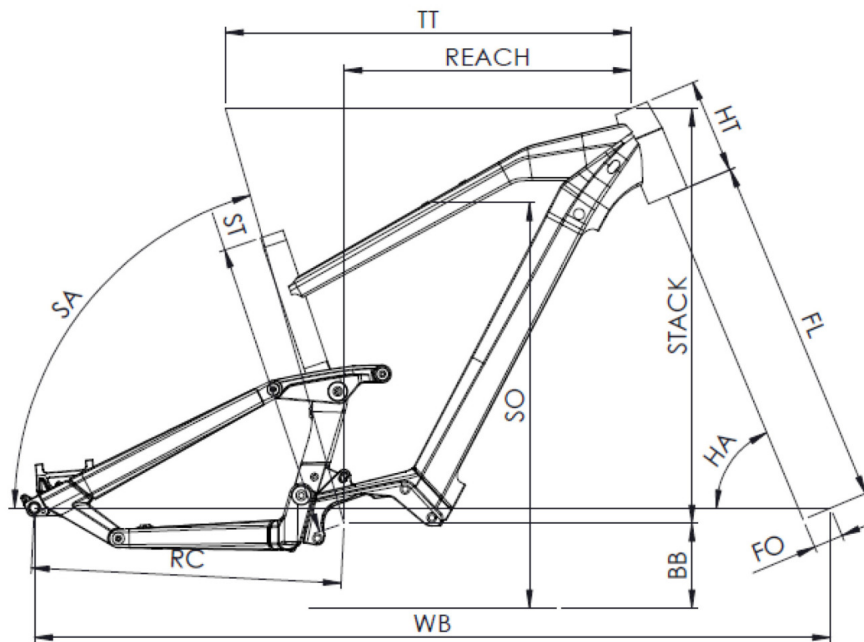

MATEN

S (1,54 - 1,69m) M (1,66 - 1,81m) L (1,78 - 1,93m) XL (1,90 - 2,05m)

KLEUR

Pastel Green glossy

VOORWAARDEN

Maximale afstand, berekend voor een rijder van 70 kg in ideale omstandigheden. Schat het accurebeik van uw e-bike .

GARANTIE

5 jaar op frame en vork Moustache Bikes - 2 jaar op motor, accu (of 500 cycli) en accessoires

GEWICHT

25.2kg

Scan om deze fiets online terug te vinden

MOUSTACHE

WEEKEND FS NYON

TAILLE - ST	mm	390 (S)	440 (M)	490 (L)	540 (XL)
Taille utilisateur (à titre indicatif)	m	1,54 - 1,69	1,66 - 1,81	1,78 - 1,93	1,90 - 2,05
Tube supérieur (mesure horizontale) - TT	mm	570	600	625	650
Bases - RC	mm	458	458	458	458
Douille de direction - HT	mm	140	140	150	160
Empattement - WB	mm	1163	1190	1215	1242
Longueur de fourche - FL	mm	549	549	549	549
Hauteur boîtier - BB	mm	347	347	347	346
Angle de selle - SA	°	72,5	72,5	72,5	72,5
Angle de direction - HA	°	66	66	66	66
Reach	mm	380	410	431	455
Stack	mm	610	612	622	630
Hauteur enjambement (mm) - SO	mm	810	820	820	837