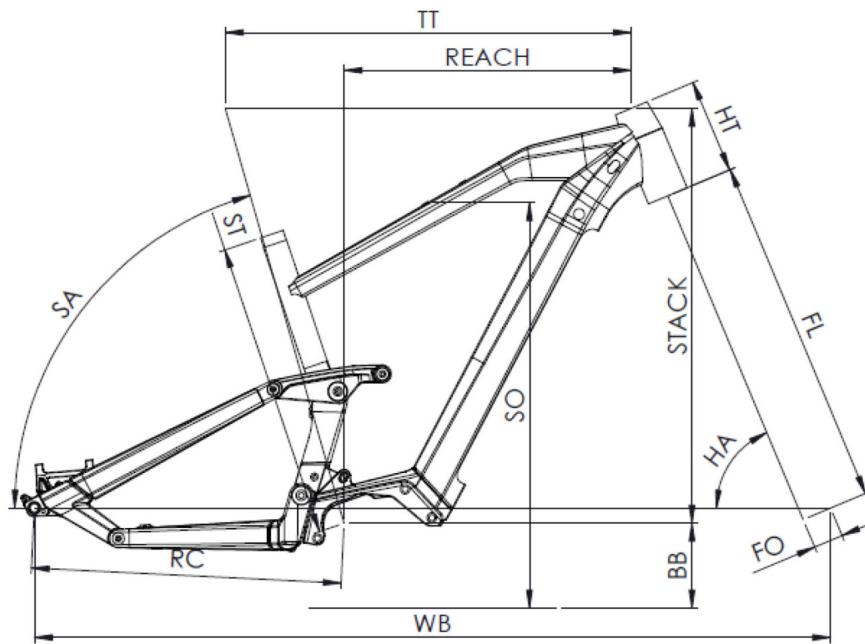

ACTIERADIUS

221km

GVWR

150kg

GEWICHT

29kg

MATEN

S (1,54 - 1,69m) M (1,66 - 1,81m) L (1,78 - 1,93m) XL (1,90 - 2,05m)

KLEUR

Pastel Green glossy

VOORWAARDEN

Maximale afstand, berekend voor een rijder van 70 kg in ideale omstandigheden. Schat het accurebeik van uw e-bike.

GARANTIE

5 jaar op frame en vork Moustache Bikes - 2 jaar op motor, accu (of 500 cycli) en accessoires

Scan om deze fiets online terug te vinden

MOUSTACHE

WEEKEND FS DUAL EQ

TAILLE - ST	mm	390 (S)	440 (M)	490 (L)	540 (XL)
Taille utilisateur (à titre indicatif)	m	1,54 - 1,69	1,66 - 1,81	1,78 - 1,93	1,90 - 2,05
Tube supérieur (mesure horizontale) - TT	mm	570	600	625	650
Bases - RC	mm	458	458	458	458
Douille de direction - HT	mm	140	140	150	160
Empattement - WB	mm	1163	1190	1215	1242
Longueur de fourche - FL	mm	549	549	549	549
Hauteur boîtier - BB	mm	347	347	347	346
Angle de selle - SA	°	72,5	72,5	72,5	72,5
Angle de direction - HA	°	66	66	66	66
Reach	mm	380	410	431	455
Stack	mm	610	612	622	630
Hauteur enjambement (mm) - SO	mm	810	820	820	837