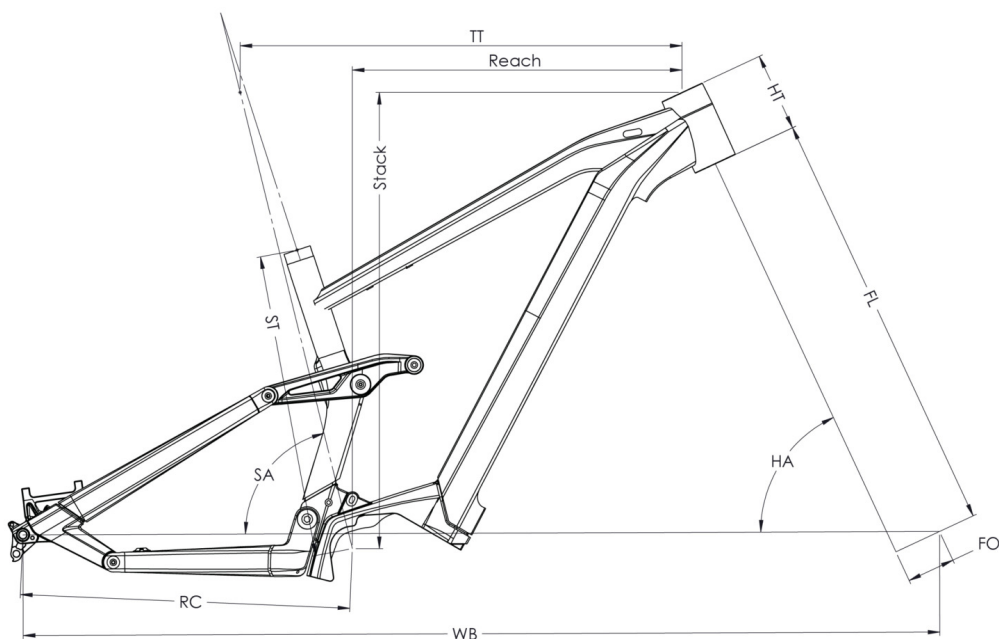

6 499 €

TAILLE - ST	Unités	390 (S)	420 (M)	450 (L)	480 (XL)
Taille utilisateur (à titre indicatif)	m	1,56 - 1,72	1,69 - 1,85	1,82 - 1,98	1,95 - 2,11
Tube supérieur (mesure horizontale) - TT	mm	590	620	645	670
Bases - RC	mm	462	462	462	462
Douille de direction - HT	mm	100	110	130	140
Empattement - WB	mm	1225	1257	1286	1313
Hauteur boîtier - BB	mm	350	350	350	350
Longueur de fourche - FL	mm	583,7	583,7	583,7	583,7
Offset de fourche - FO	mm	44	44	44	44
Angle de tube de selle - STa	°	76	76	76	76
Angle de douille de direction - HTa	°	65	65	65	65
Reach	mm	433	461	481	504
Stack	mm	628	638	655	664
Enjambement - SO	mm	836	845	863	873
Hauteur de roue - WH	mm	750	750	750	750