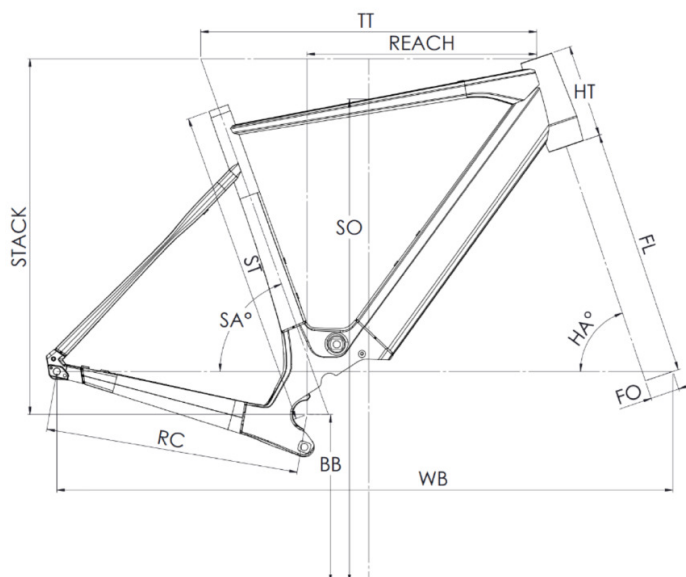

Acros, AEA-1027, sealed bearings, internal routing

FORK

Dimanche 28, full carbon, tapered steerer tube 1"1/8-1"1/2, FlatMount 160mm direct brake mount, 12x100mm axle, 50mm offset, for tires in 700x45, mounts for mudguard

GVWR

120kg

SIZES

S (1,53 - 1,68m) M (1,66 - 1,81m) L (1,79 - 1,94m)
XL (1,92 - 2,07m)

COLORS

Sand Storm mat

CONDITIONS

Maximum distance, calculated for a 70kg rider in ideal conditions. Estimate your battery range .

{MOUSTACHE

DIMANCHE 28.2

DI28C0246240

3 599 €

Dimanche 28 Road 2/4/6 - Dimanche 29 Gravel 2/4/6

ST - Taille / Size	mm	460 (S)	500 (M)	540 (L)	580 (XL)
Taille utilisateur / User size	m	1,53 - 1,68	1,66 - 1,81	1,79 - 1,94	1,92 - 2,07
TT - Tube supérieur / Top tube	mm	545	565	585	605
RC - Bases / Rear center	mm	437	437	437	437
HT - Douille de direction / Headtube	mm	120	135	160	180
WB - Empattement / Wheelbase	mm	1039	1049	1061	1071
FL - Longueur de fourche / Fork length	mm	415	415	415	415
BB - Hauteur de boîtier / BB height	mm	288,5	288,5	288,5	288,5
SA - Angle de selle / Seat angle	°	73,3	73	72,8	72,5
HA - Angle de direction / Head angle	°	70	70,7	71,3	72
Reach	mm	375	386	395	405
Stack	mm	569	586	612	634
SO - Enjambement / Standover	mm	772	800	830	850