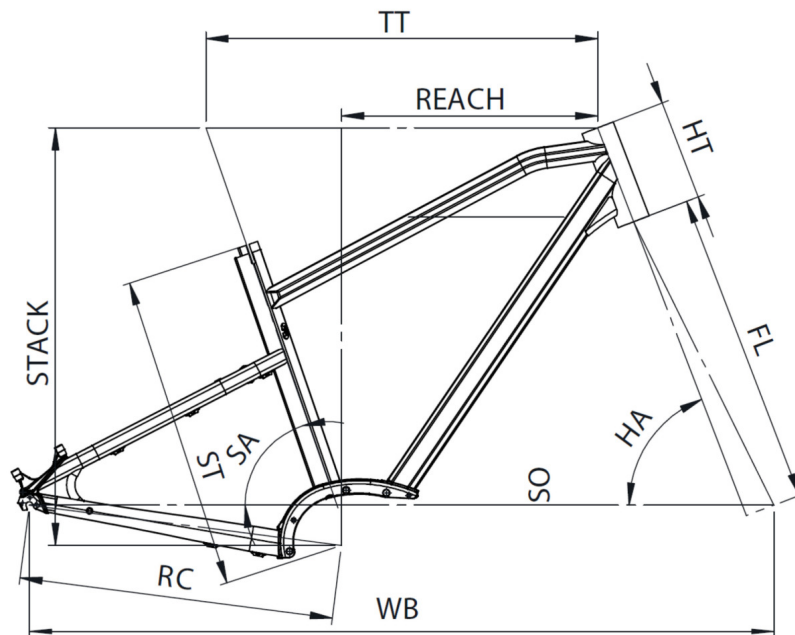

## TAILLES

S (1,55 - 1,70m) M (1,68 - 1,83m) L (1,80 - 1,95m) XL (1,90 - 2,05m)

# SAMEDI 28.1

TAILLE - ST	mm	410 (S)	470 (M)	530 (L)	590 (XL)
Taille utilisateur (à titre indicatif)	m	1,55 - 1,70	1,66 - 1,83	1,81 - 1,95	1,90 - 2,05
Tube supérieur (mesure horizontale) - TT	mm	560	585	610	635
Bases - RC	mm	470	470	470	470
Douille de direction - HT	mm	140	150	170	180
Empattement - WB	mm	1092	1112	1132	1158
Longueur de fourche - FL	mm	467	467	467	467
Hauteur boîtier - BB	mm	60	60	60	60
Angle de selle - SA	°	72	72	72	72
Angle de direction - HA	°	68,5	69	69,5	69,5
Reach	mm	361	383	400	423
Stack	mm	610	623	644	653