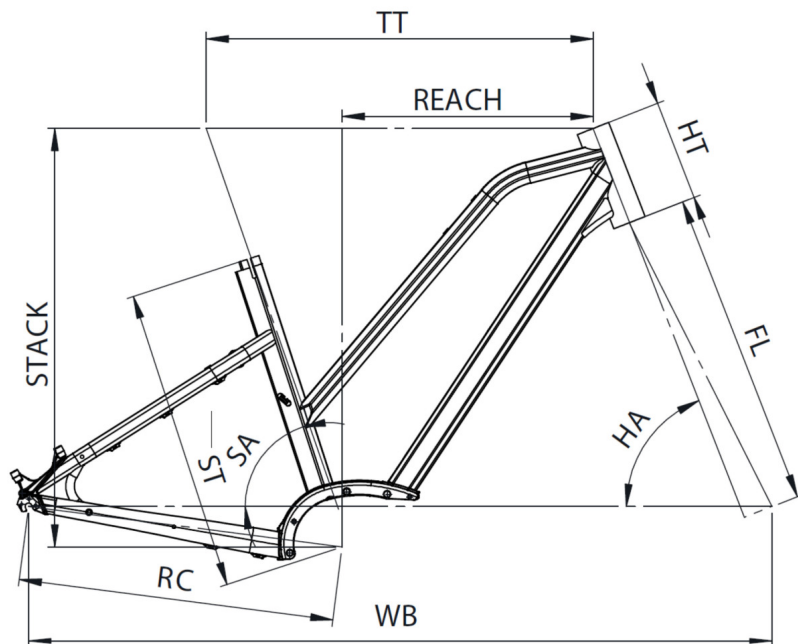

## SIZES

S (1,49 - 1,61m) M (1,59 - 1,76m) L (1,74 - 1,90m)

# SAMEDI 28.1 OPEN

TAILLE - ST	mm	390 (S)	450 (M)	510 (L)
Taille utilisateur (à titre indicatif)	m	1,49 - 1,61	1,59 - 1,76	1,74 - 1,90
Tube supérieur (mesure horizontale) - TT	mm	550	575	600
Bases - RC	mm	470	470	470
Douille de direction - HT	mm	140	150	160
Empattement - WB	mm	1088	1105	1124
Longueur de fourche - FL	mm	467	467	467
Hauteur boîtier - BB	mm	60	60	60
Angle de selle - SA	°	72,3	72	72
Angle de direction - HA	°	68,3	68,7	69,3
Reach	mm	355	373	394
Stack	mm	611	622	634