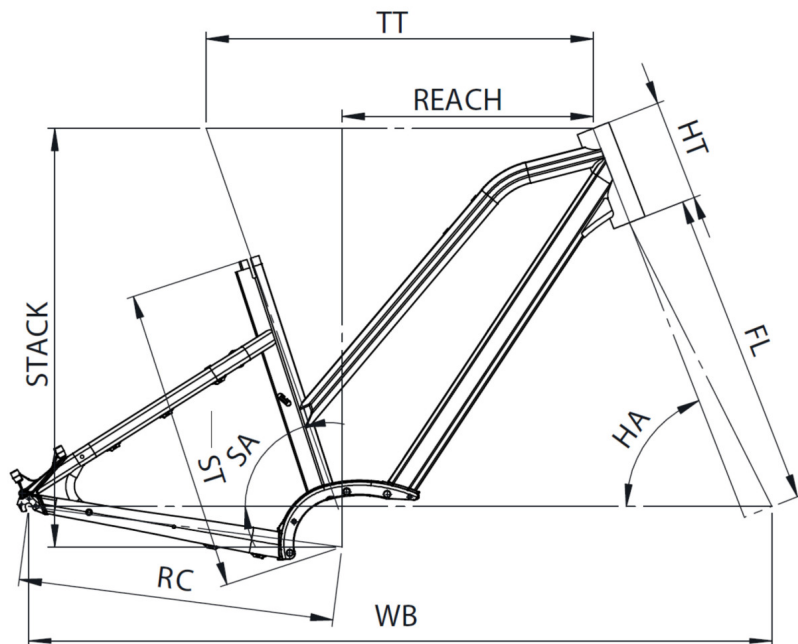

## TAILLES

S (1,49 - 1,61m) ; M (1,59 - 1,76m) ; L (1,74 - 1,90m)

# SAMEDI 28.1 OPEN

TAILLE - ST	mm	390 (S)	450 (M)	510 (L)
Taille utilisateur (à titre indicatif)	m	1,49 - 1,61	1,59 - 1,76	1,74 - 1,90
Tube supérieur (mesure horizontale) - TT	mm	550	575	600
Bases - RC	mm	470	470	470
Douille de direction - HT	mm	140	150	160
Empattement - WB	mm	1088	1105	1124
Longueur de fourche - FL	mm	467	467	467
Hauteur boîtier - BB	mm	60	60	60
Angle de selle - SA	°	72,3	72	72
Angle de direction - HA	°	68,3	68,7	69,3
Reach	mm	355	373	394
Stack	mm	611	622	634