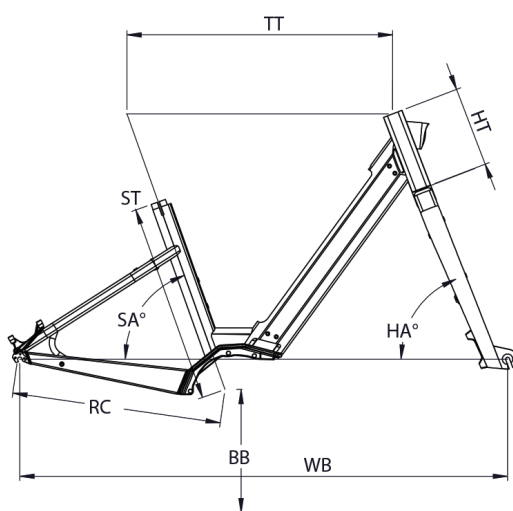

ANTIVOL

AXA, Block XXL, clé identique pour le verrouillage de la batterie et de l'antivol

Scannez pour retrouver ce vélo en ligne

MOUSTACHE

LUNDI 27.1

TAILLE - ST	mm	460 (M)
Taille utilisateur (à titre indicatif)	m	1,57 - 1,90 m
Tube supérieur (mesure horizontale) - TT	mm	615
Bases - RC	mm	480
Douille de direction - HT	mm	185
Empattement - WB	mm	1129
Hauteur boîtier - BB	mm	285
Angle de selle - SA	mm	70,4
Angle de direction - HA	°	69