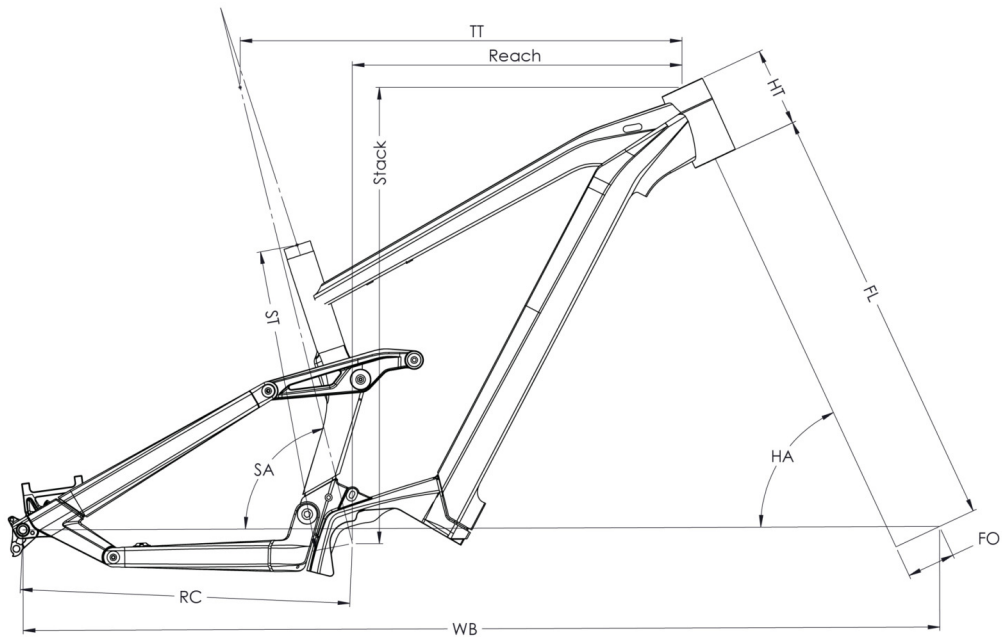

POIDS

25kg

TAILLES

S (1,56 - 1,72m) M (1,69 - 1,85m) L (1,82 - 1,98m) XL (1,95 - 2,11m)

COULEUR

Noir / Cool grey brillant

CONDITIONS

Distance maximum, calculée pour une personne de 70kg dans des conditions d'utilisations idéales. Calculez votre autonomie .

MOUSTACHE

SAMEDI 29 GAME 5

SA29FG538230
CA \$ 9 299

TAILLE - ST	Unités	390 (S)	420 (M)	450 (L)	480 (XL)
Taille utilisateur (à titre indicatif)	m	1,56 - 1,72	1,69 - 1,85	1,82 - 1,98	1,95 - 2,11
Tube supérieur (mesure horizontale) - TT	mm	590	620	645	670
Bases - RC	mm	462	462	462	462
Douille de direction - HT	mm	100	110	130	140
Empattement - WB	mm	1225	1257	1286	1313
Hauteur boîtier - BB	mm	350	350	350	350
Longueur de fourche - FL	mm	583,7	583,7	583,7	583,7
Offset de fourche - FO	mm	44	44	44	44
Angle de tube de selle - STa	°	76	76	76	76
Angle de douille de direction - HTa	°	65	65	65	65
Reach	mm	433	461	481	504
Stack	mm	628	638	655	664
Enjambement - SO	mm	836	845	863	873
Hauteur de roue - WH	mm	750	750	750	750