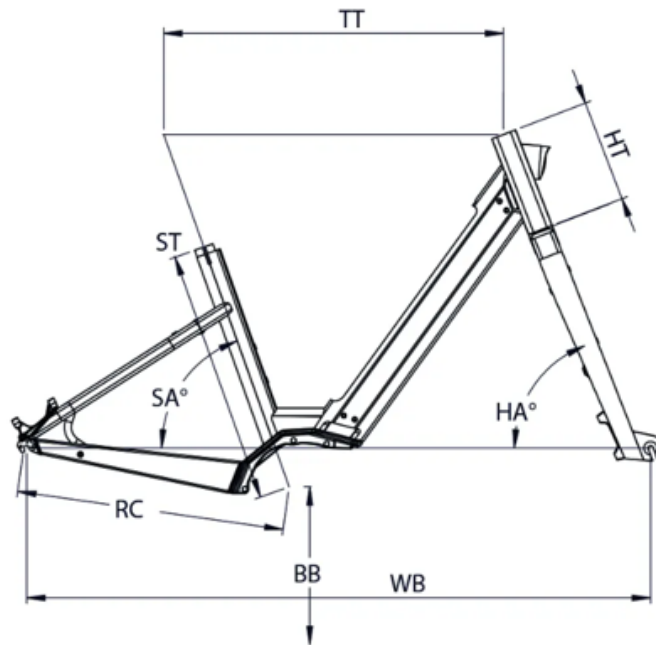

# LUNDI 27.3

LU27O03BL230

CA \$ 5 199

ST - TAILLE / SIZE	mm	460
Taille utilisateur / User size	m	1,57 - 1,90
TT - Tube supérieur / Top tube	mm	615
RC - Bases / Rear center	mm	480
HT - Douille de direction / Headtube	mm	185
WB - Empattement / Wheelbase	mm	1129
BB - Hauteur de boîtier / BB height	mm	285
SA - Angle de selle / Seat angle	°	70,4
HA - Angle de direction / Head angle	°	69
SO - Enjambement / Standover	mm	427