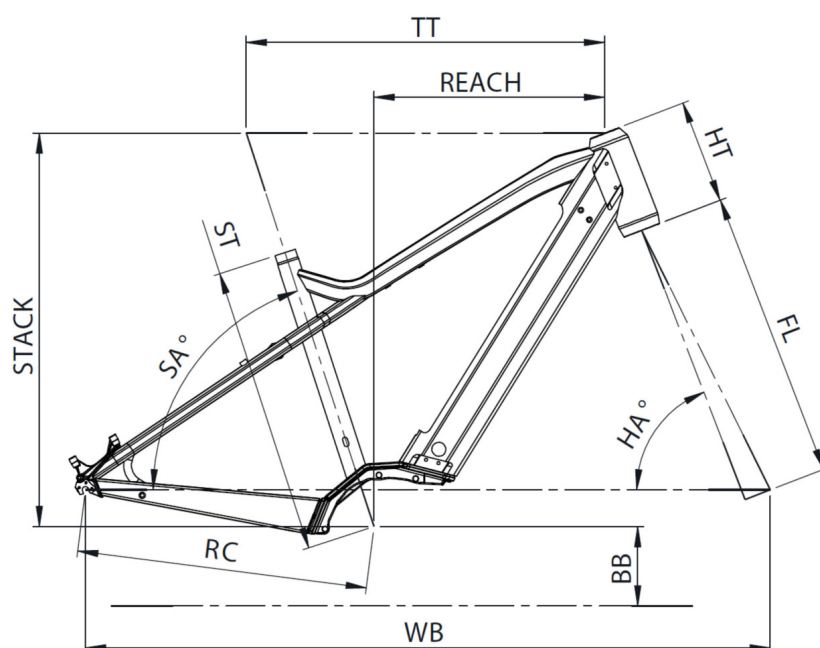

Scan to find this bike online

MOUSTACHE

SAMEDI 27 XROAD 1

TAILLE - ST	mm	420 (S)	470 (M)	530 (L)	580 (XL)
Taille utilisateur (à titre indicatif)	m	1,55 - 1,70	1,68 - 1,83	1,80 - 1,95	1,90 - 2,05
Tube supérieur (mesure horizontale) - TT	mm	560	585	610	635
Bases - RC	mm	475	475	475	475
Douille de direction - HT	mm	170	170	170	190
Empattement - WB	mm	1108	1123	1148	1174
Longueur de fourche - FL	mm	487	487	487	487
Hauteur boîtier - BB	mm	298	298	298	298
Angle de selle - SA	°	71	71	71	71
Angle de direction - HA	°	67,2	68	68	68
Reach	mm	341	365	390	409
Stack	mm	644	648	648	667