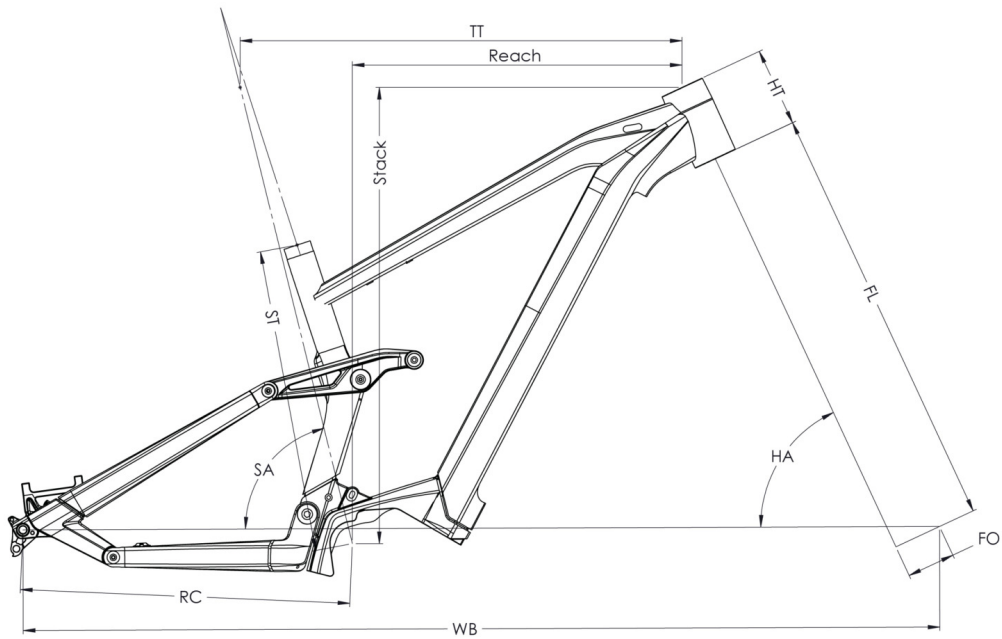

POIDS

24.4kg

TAILLES

S (1,56 - 1,72m) M (1,69 - 1,85m) L (1,82 - 1,98m) XL (1,95 - 2,11m)

COULEUR

Noir / Terracotta brillant

CONDITIONS

Distance maximum, calculée pour une personne de 70kg dans des conditions d'utilisations idéales. Calculez votre autonomie .

MOUSTACHE

SAMEDI 29 GAME 7

SA29FG738220

CA \$ 9 999

TAILLE - ST	Unités	390 (S)	420 (M)	450 (L)	480 (XL)
Taille utilisateur (à titre indicatif)	m	1,56 - 1,72	1,69 - 1,85	1,82 - 1,98	1,95 - 2,11
Tube supérieur (mesure horizontale) - TT	mm	590	620	645	670
Bases - RC	mm	462	462	462	462
Douille de direction - HT	mm	100	110	130	140
Empattement - WB	mm	1225	1257	1286	1313
Hauteur boîtier - BB	mm	350	350	350	350
Longueur de fourche - FL	mm	583,7	583,7	583,7	583,7
Offset de fourche - FO	mm	44	44	44	44
Angle de tube de selle - STa	°	76	76	76	76
Angle de douille de direction - HTa	°	65	65	65	65
Reach	mm	433	461	481	504
Stack	mm	628	638	655	664
Enjambement - SO	mm	836	845	863	873
Hauteur de roue - WH	mm	750	750	750	750