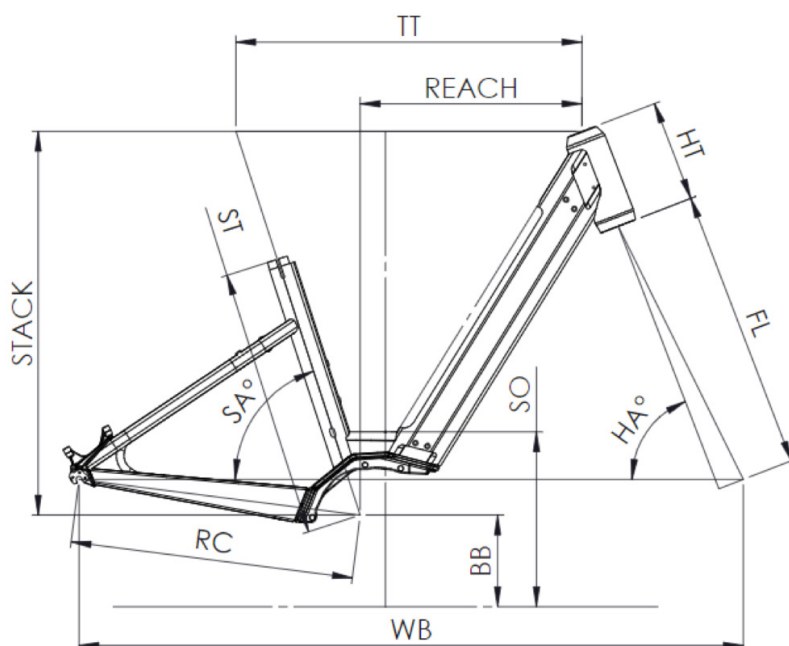

MARDI 27.4

MA27O0439240

CA $ 5 799

Mardi 27.4

ST - TAILLE / SIZE	MM	390 (S)	450 (M)	510 (L)
TAILLE UTILISATEUR / USER SIZE	M	1,49 - 1,61	1,59 - 1,76	1,74 - 1,90
TT - TUBE SUPÉRIEUR / TOP TUBE	MM	555	580	605
RC - BASES / REAR CENTER	MM	475	475	475
HT - DOUILLE DE DIRECTION / HEADTUBE	MM	170	170	170
WB - EMPATTEMENT / WHEELBASE	MM	1097	1113	1138
FL - LONGUEUR DE FOURCHE / FORK LENGTH	MM	481	481	481
BB - HAUTEUR DE BOITIER / BB HEIGHT	MM	300	300	300
SA - ANGLE DE SELLE / SEAT ANGLE	°	72	72	72
HA - ANGLE DE DIRECTION / HEAD ANGLE	°	67,4	68,2	68,2
REACH	MM	335	358	383
STACK	MM	647	651	651
SO - ENJAMBEMENT / STANDOVER	MM	440	440	440

Scan to find this bike online

TOUSTACHE