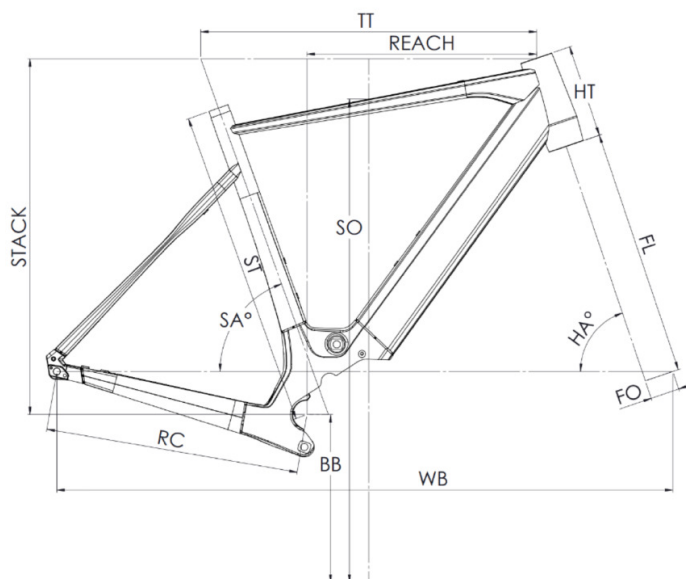

DIMANCHE 28.2

Dimanche 28 Road 2/4/6 - Dimanche 29 Gravel 2/4/6

ST - Taille / Size	mm	460 (S)	500 (M)	540 (L)	580 (XL)
Taille utilisateur / User size	m	1,53 - 1,68	1,66 - 1,81	1,79 - 1,94	1,92 - 2,07
TT - Tube supérieur / Top tube	mm	545	565	585	605
RC - Bases / Rear center	mm	437	437	437	437
HT - Douille de direction / Headtube	mm	120	135	160	180
WB - Empattement / Wheelbase	mm	1039	1049	1061	1071
FL - Longueur de fourche / Fork length	mm	415	415	415	415
BB - Hauteur de boîtier / BB height	mm	288,5	288,5	288,5	288,5
SA - Angle de selle / Seat angle	°	73,3	73	72,8	72,5
HA - Angle de direction / Head angle	°	70	70,7	71,3	72
Reach	mm	375	386	395	405
Stack	mm	569	586	612	634
SO - Enjambement / Standover	mm	772	800	830	850

Scan to find this bike online

{MOUSTACHE