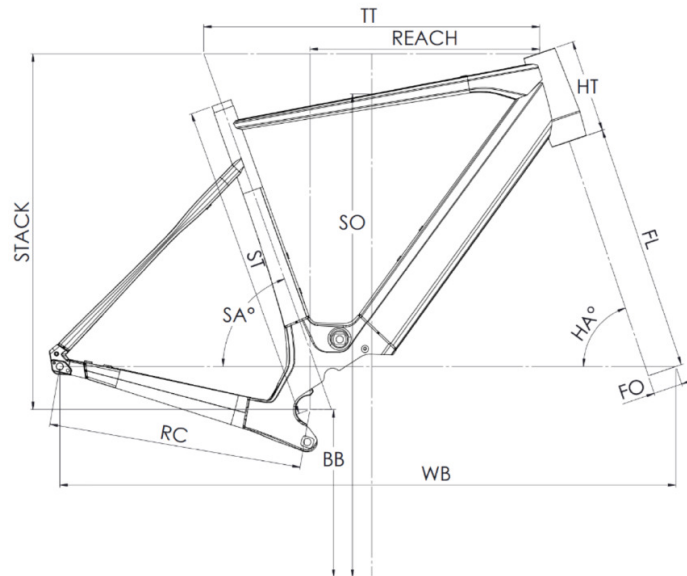

FRONT HUB

Mavic, 24 trous, 12x100mm, thru axle

REAR HUB

Mavic, 24 trous, ID360, 12x142mm, thru axle

SIZES

S (1,53 - 1,68m) M (1,66 - 1,81m) L (1,79 - 1,94m) XL (1,92 - 2,07m)

COLORS

Fir Green glossy

REMOTE

Bosch, System Controller and Mini Remote, Smart System, integrated in the top tube, range and assistance mode

WEIGHT

15.7kg

Scan to find this bike online

{MOUSTACHE

DIMANCHE 28.6

Dimanche 28 Road 2/4/6 - Dimanche 29 Gravel 2/4/6

ST - Taille / Size	mm	460 (S)	500 (M)	540 (L)	580 (XL)
Taille utilisateur / User size	m	1,53 - 1,68	1,66 - 1,81	1,79 - 1,94	1,92 - 2,07
TT - Tube supérieur / Top tube	mm	545	565	585	605
RC - Bases / Rear center	mm	437	437	437	437
HT - Douille de direction / Headtube	mm	120	135	160	180
WB - Empattement / Wheelbase	mm	1039	1049	1061	1071
FL - Longueur de fourche / Fork length	mm	415	415	415	415
BB - Hauteur de boîtier / BB height	mm	288,5	288,5	288,5	288,5
SA - Angle de selle / Seat angle	°	73,3	73	72,8	72,5
HA - Angle de direction / Head angle	°	70	70,7	71,3	72
Reach	mm	375	386	395	405
Stack	mm	569	586	612	634
SO - Enjambement / Standover	mm	772	800	830	850