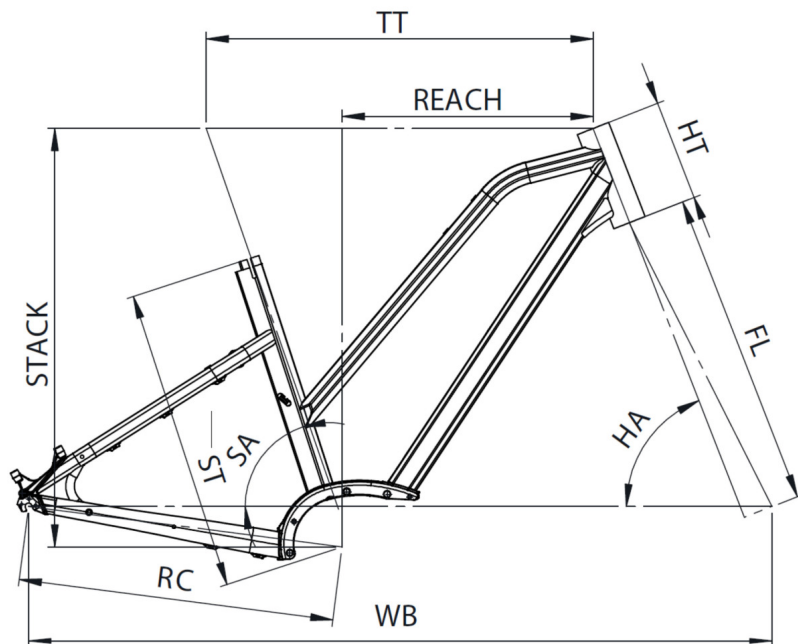

GEWICHT

22.8kg

RAHMENGRÖSSEN

S (1,49 - 1,61m) M (1,59 - 1,76m) L (1,74 - 1,90m)

FARBE

Schwarz mat

BEDINGUNGEN

maximale Entfernung, berechnet für einen 70-kg-Fahrer unter idealen Bedingungen. Berechnen Sie Ihre E-Bike-Reichweite .

GARANTIE

5 Jahre auf Rahmen und Gabel Moustache Bikes – 2 Jahre auf Motor, Akku (bzw. 500 Ladezyklen) und Zubehör

Scannen, um dieses Fahrrad online zu finden

MOUSTACHE

SAMEDI 28.1 OPEN

TAILLE - ST	mm	390 (S)	450 (M)	510 (L)
Taille utilisateur (à titre indicatif)	m	1,49 - 1,61	1,59 - 1,76	1,74 - 1,90
Tube supérieur (mesure horizontale) - TT	mm	550	575	600
Bases - RC	mm	470	470	470
Douille de direction - HT	mm	140	150	160
Empattement - WB	mm	1088	1105	1124
Longueur de fourche - FL	mm	467	467	467
Hauteur boîtier - BB	mm	60	60	60
Angle de selle - SA	°	72,3	72	72
Angle de direction - HA	°	68,3	68,7	69,3
Reach	mm	355	373	394
Stack	mm	611	622	634