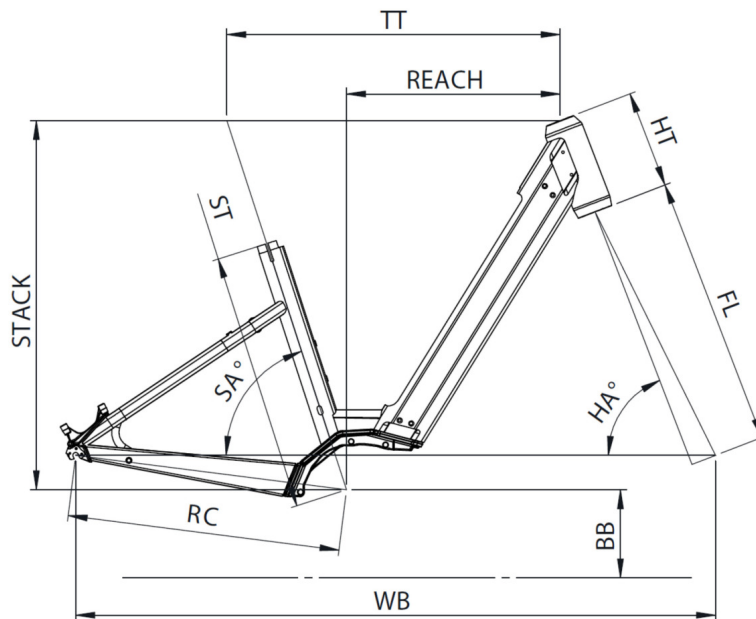

137km

GVWR

135kg

GEWICHT

24.5kg

RAHMENGRÖSSEN

S (1,49 - 1,61m) M (1,59 - 1,76m) L (1,74 - 1,90m)

FARBE

Scannen, um dieses Fahrrad online zu finden

{MOUSTACHE

SAMEDI 28.2 OPEN

TAILLE - ST	mm	390 (S)	450 (M)	510 (L)
Taille utilisateur (à titre indicatif)	m	1,49 - 1,61	1,59 - 1,76	1,74 - 1,90
Tube supérieur (mesure horizontale) - TT	mm	555	580	605
Bases - RC	mm	475	475	475
Douille de direction - HT	mm	170	170	170
Empattement - WB	mm	1101	1115	1124
Longueur de fourche - FL	mm	477	477	477
Hauteur boîtier - BB	mm	305	305	305
Angle de selle - SA	°	71,5	71,5	71,5
Angle de direction - HA	°	67,7	68,5	68,5
Reach	mm	342	366	390
Stack	mm	644	644	644