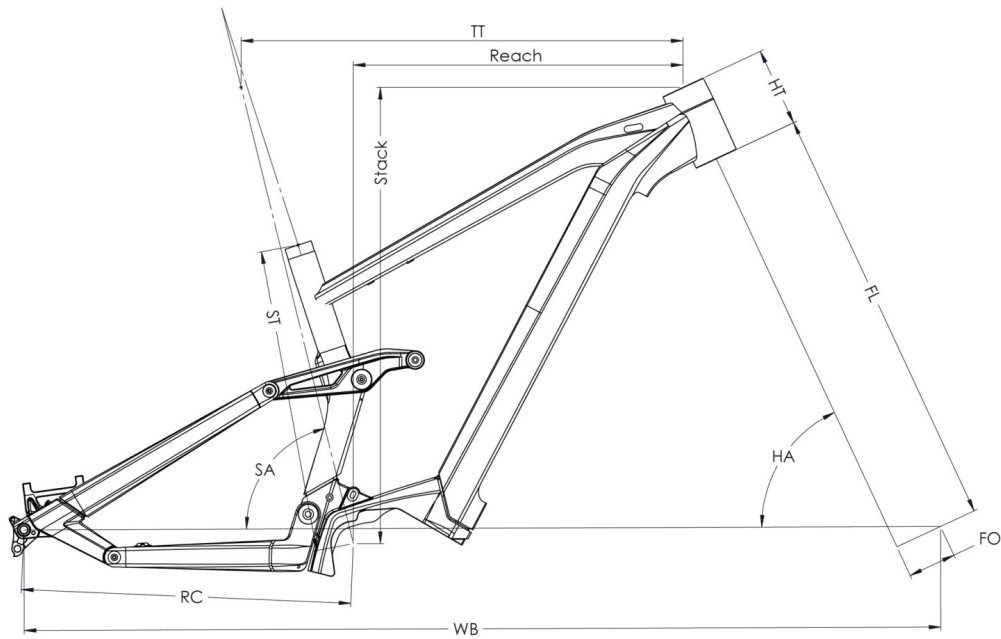

# SAMEDI 29 GAME 5

SA29FG538236  
CHF 5 699

TAILLE - ST	Unités	390 (S)	420 (M)	450 (L)	480 (XL)
Taille utilisateur (à titre indicatif)	m	1,56 - 1,72	1,69 - 1,85	1,82 - 1,98	1,95 - 2,11
Tube supérieur (mesure horizontale) - TT	mm	590	620	645	670
Bases - RC	mm	462	462	462	462
Douille de direction - HT	mm	100	110	130	140
Empattement - WB	mm	1225	1257	1286	1313
Hauteur boîtier - BB	mm	350	350	350	350
Longueur de fourche - FL	mm	583,7	583,7	583,7	583,7
Offset de fourche - FO	mm	44	44	44	44
Angle de tube de selle - STa	°	76	76	76	76
Angle de douille de direction - HTa	°	65	65	65	65
Reach	mm	433	461	481	504
Stack	mm	628	638	655	664
Enjambement - SO	mm	836	845	863	873
Hauteur de roue - WH	mm	750	750	750	750