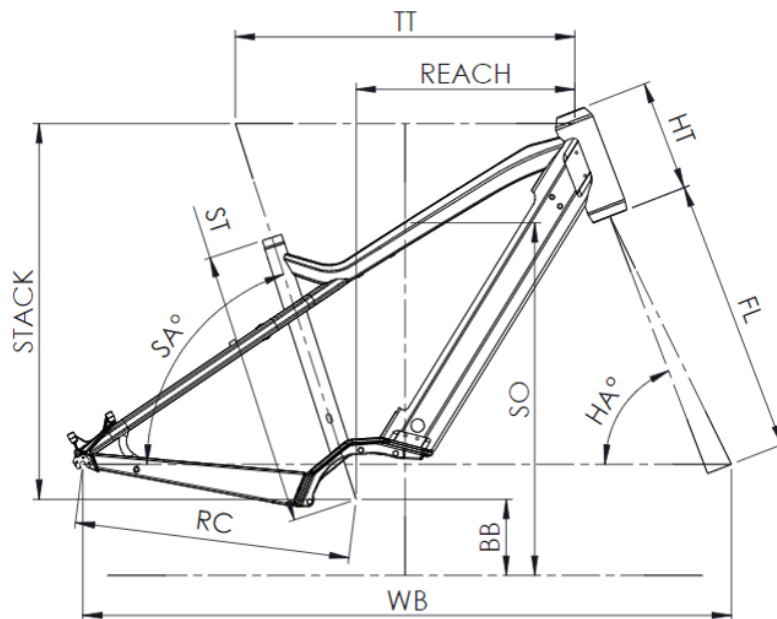

GEWICHT

27.2kg

RAHMENGRÖSSEN

S (1,55 - 1,70m) M (1,68 - 1,83m) L (1,80 - 1,95m) XL (1,90 - 2,05m)

FARBE

metallisch dunkelgrün mat

BEDINGUNGEN

maximale Entfernung, berechnet für einen 70-kg-Fahrer unter idealen Bedingungen. Berechnen Sie Ihre E-Bike-Reichweite .

BOSCH CONNECT MODULE (BCM)

Bosch Connect Module (BCM) mit eBike Alarm funktion, GPS tracking

Scannen, um dieses Fahrrad online zu finden

MOUSTACHE

SAMEDI 28.7

ST - TAILLE / SIZE	mm	420 (S)	470 (M)	530 (L)	580 (XL)
Taille utilisateur / User size	m	1,55 - 1,70	1,68 - 1,83	1,80 - 1,95	1,90 - 2,05
TT - Tube supérieur / Top tube	mm	560	585	610	635
RC - Bases / Rear center	mm	475	475	475	475
HT - Douille de direction / Headtube	mm	170	170	170	190
WB - Empattement / Wheelbase	mm	1106	1121	1147	1173
FL - Longueur de fourche / Fork length	mm	477	477	477	477
BB - Hauteur de boîtier / BB height	mm	305	305	305	305
SA - Angle de selle / Seat angle	°	71,5	71,5	71,5	71,5
HA - Angle de direction / Head angle	°	67,7	68,5	68,5	68,5
Reach	mm	347	371	396	415
Stack	mm	644	644	644	644
SO - Enjambement / Standover	mm	770	774	782	786